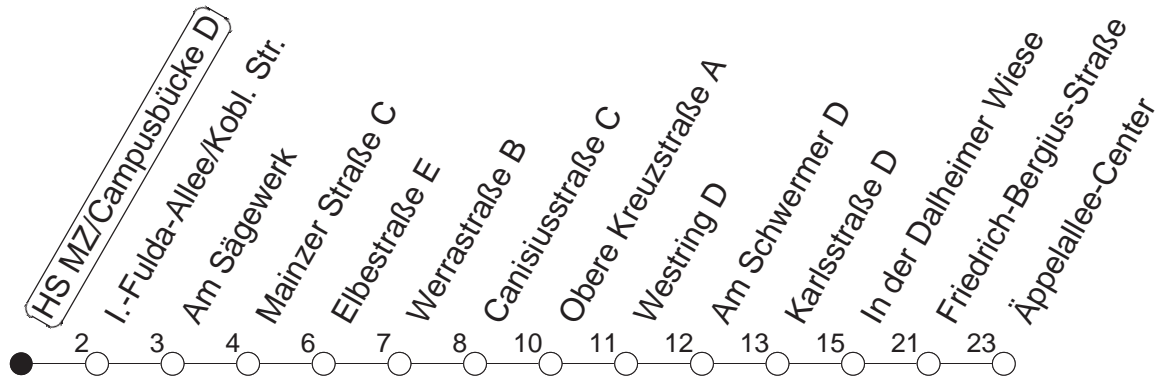

74

Hochschule Mainz/Campusbr. D

BUS

→ **WI-Biebrich/Äppelallee-Center**

🕒	Mo.-Fr. (Schule)		Mo.-Fr. (Ferien)		Samstag	Sonn-/Feiertag
6	09	39	09	39		
7	09	39	09	39		
8	09	39	09	39		
9	09	41	09	41		
10	11	41	11	41		
11	11	41	11	41		
12	11	41	11	41		
13	11	44	11	44		
14	09	39	09	39		
15	09	39	09	39		
16	09	39	09	39		
17	09	39	09	39		
18	09	39	09	39		
19	09 _D	39	09 _D	39		
20	11 _D		11 _D			

D : Nur bis In der Dalheimer Wiese

gültig ab: 13.12.20

Ferien in RLP: 21.12.20-06.01.21 / 29.03.-06.04. / 25.05.-02.06. / 19.07.-27.08. / 11.10.-22.10.21.

Weitere Infos im Verkehrs Center Mainz (Tel. 0 61 31 - 12 77 77) und www.mainzer-mobilitaet.de