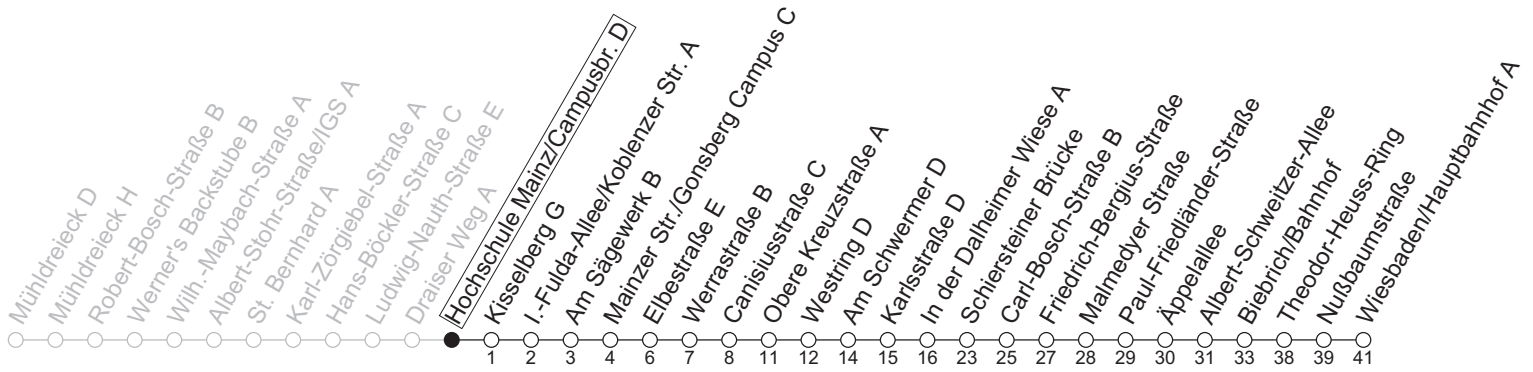

74

Hochschule Mainz/Campusbr. D

→ Wiesbaden/Hauptbahnhof A

Montag-Freitag

| | | |
|----|----|-----------------|
| 6 | 11 | 43 |
| 7 | 13 | 43 |
| 8 | 13 | 43 |
| 9 | 13 | 43 _a |
| 10 | 13 | 43 _a |
| 11 | 13 | 43 _a |
| 12 | 13 | 43 _a |
| 13 | 13 | 43 |
| 14 | 13 | 43 |
| 15 | 13 | 43 |
| 16 | 13 | 43 |
| 17 | 13 | 43 |
| 18 | 13 | 43 |
| 19 | 13 | 43 |
| 20 | 11 | |

a : nur bis Friedrich-Bergius-Straße

gültig ab: 13.04.2026

Ferien RLP: 20.12.25-07.01.26 / 16.-17.02. / 28.03.-12.04. / 15.05. / 05.06. / 27.06.-09.08. / 03.10.-18.10.26

Weitere Informationen im Verkehrs-Center Mainz (Tel. 0 61 31 - 12 77 77) und www.mainzer-mobilitaet.de