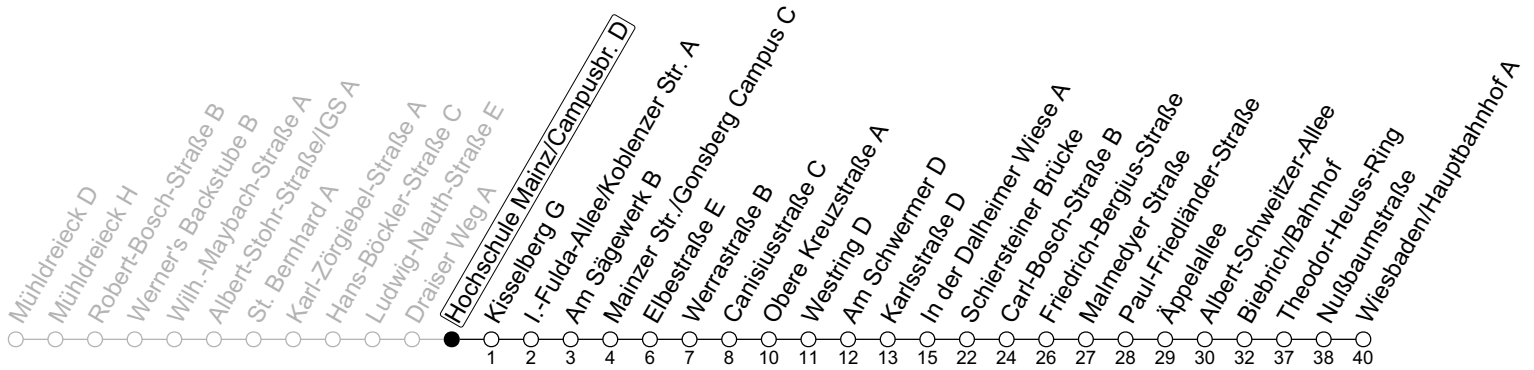

74

Hochschule Mainz/Campusbr. D

→ Wiesbaden/Hauptbahnhof A

Montag-Freitag		
6	11	41
7	11	41
8	11	41
9	11	41 _a
10	11	41 _a
11	11	41 _a
12	11	41 _a
13	11	43
14	11	41
15	11	41
16	11	41
17	11	41
18	11	41
19	11	41
20	11	

a : nur bis Friedrich-Bergius-Straße

gültig ab: 15.12.2024

Ferien RLP: 21.12.24-08.01.25 / 12.04.-25.04. / 05.07.-17.08. / 11.10.-26.10.25

Weitere Informationen im Verkehrs-Center Mainz (Tel. 0 61 31 - 12 77 77) und www.mainzer-mobilitaet.de