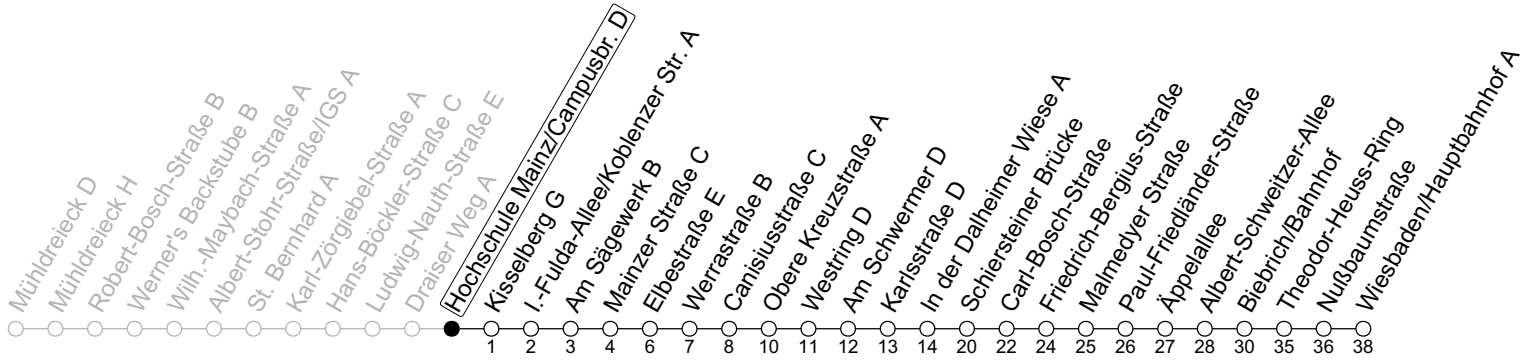

# 74

## Hochschule Mainz/Campusbr. D

→ Wiesbaden/Hauptbahnhof A

Montag-Freitag		
6	11	41
7	11	41
8	11	41
9	11	41 <sub>a</sub>
10	11	41 <sub>a</sub>
11	11	41 <sub>a</sub>
12	11	41 <sub>a</sub>
13	11	43
14	11	41
15	11	41
16	11	41
17	11	41
18	11	41
19	11	41
20	11	

a : nur bis Friedrich-Bergius-Straße