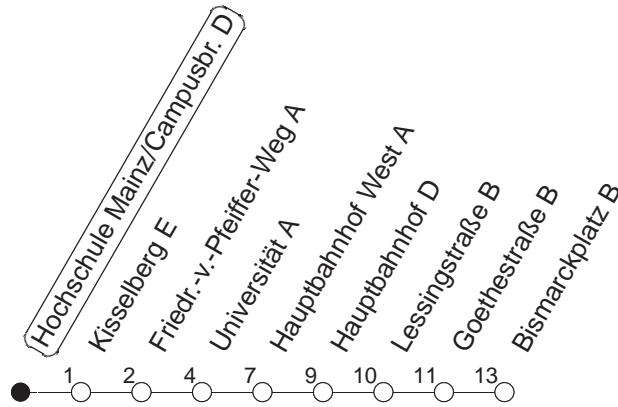

93

Hochschule Mainz/Campusbr. D

BUS

→ Bismarckplatz

Nächte auf Mo.-Fr.

Nächte auf Sa.

Nächte auf Sonn-/Feiertage

Besondere Feiertage*

1 31

gültig ab: 13.12.20

* Nächte 25. auf 26. u. 26. auf 27.12.; 01. auf 02.01.; Karfreitag auf -samstag; Ostersonntag auf -montag; 01. auf 02.05; Pfingstsonntag auf -montag

Weitere Infos im Verkehrs Center Mainz (Tel. 0 61 31 - 12 77 77) und www.mainzer-mobilitaet.de