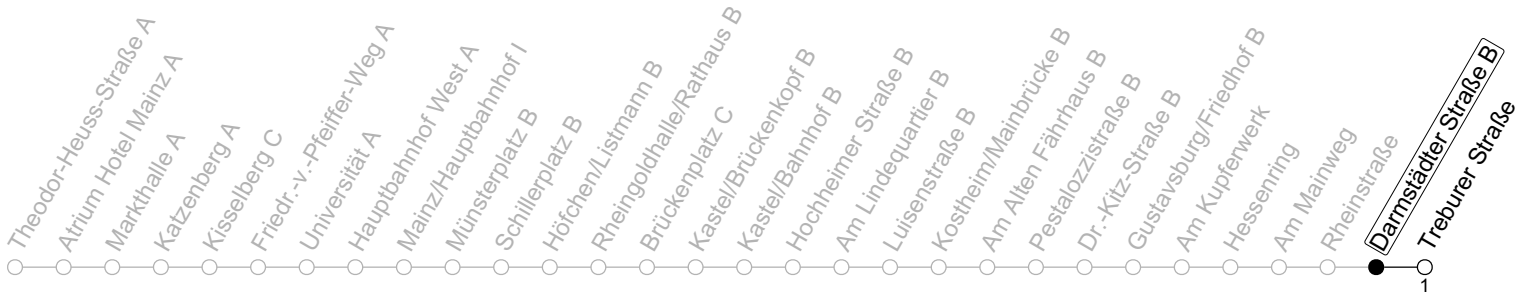

58

Darmstädter Straße B

→ Bischofsheim/Treburer Straße

	Montag-Freitag	Samstag
6	56	
7	26 ^{ie} 56	
8	26 ^{ie} 56	
9	26 56	26 56
10	26 56	26 56
11	26 56	26 56
12	26 56	26 56
13	26 56	26 56
14	26 56	26 56
15	26 56	26 56
16	26 56	26 56
17	26 56	26 56
18	26 56	26 56
19	26 56	
20	26	

IG : An Schultagen der IGS Main Spitze bis IGS Main Spitze