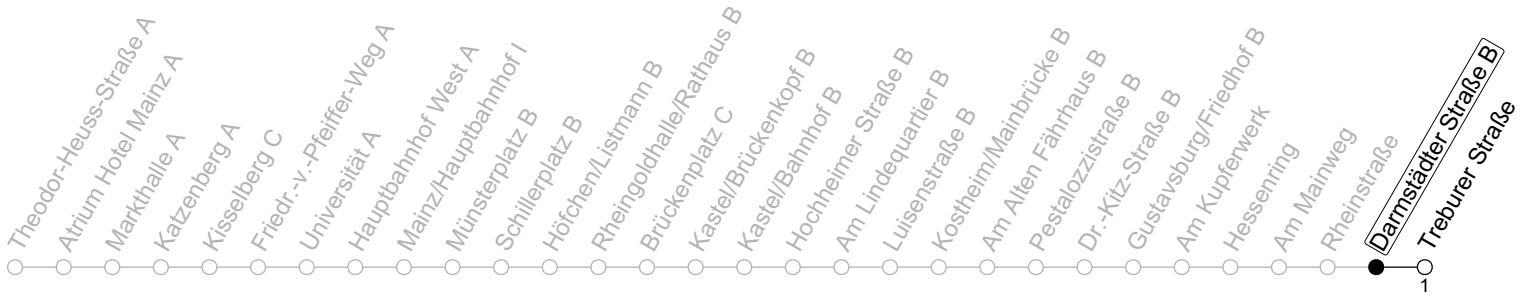

## Darmstädter Straße B

→ Bischofsheim/Treburer Straße

	Montag-Freitag	Samstag
6	56	
7	26 <sup>IG</sup> 56 <sup>IG</sup>	
8	26 56	
9	26 56	26 56
10	26 56	26 56
11	26 56	26 56
12	26 56	26 56
13	26 56	26 56
14	26 56	26 56
15	26 56	26 56
16	26 56	26 56
17	26 56	26 56
18	26 56	26 56
19	26 56	
20	26	

IG : An Schultagen in Hessen bis IGS Mainspitze

gültig ab: 26.08.2024

Ferien RLP: 27.12.23-06.01.24 / 12.-14.02. / 25.03.-02.04. / 10.05. / 21.-31.05. / 15.07.-23.08. / 04.10. / 14.10.-25.10.24

Weitere Informationen im Verkehrs-Center Mainz (Tel. 0 61 31 - 12 77 77) und [www.mainzer-mobilitaet.de](http://www.mainzer-mobilitaet.de)