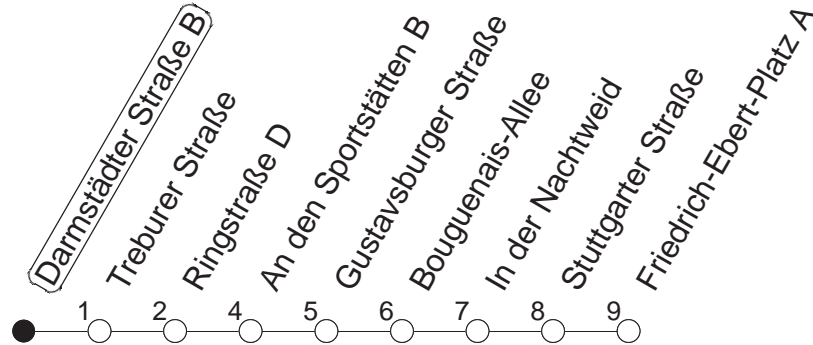

91

Darmstädter Straße B

BUS

→ Ginsheim/
Friedrich-Ebert-Platz

🕒	Nächte auf Mo.-Fr.		Nächte auf Sa.		Nächte auf Sonn-/Feiertage		Besondere Feiertage*	
	29	59	29	59	29	59	29	59
23	29	59					29	59
0	29						29	
1	29		29	59	29	59	29	
2			29		29		29	
3			29		29		29	
4			29		29		29	
5			29		29		29	
6			29		29		29	
7					29		29 _n	
8					29		29 _n	

_n : Nicht am Morgen des Karsamstags

gültig ab: 01.04.22

* Diese Spalte gilt in den Nächten Karfreitag auf Karsamstag; Ostersonntag auf Ostermontag; Pfingstsonntag auf Pfingstmontag; 02. auf 03.10.22.

Weitere Infos im Verkehrs Center Mainz (Tel. 0 61 31 - 12 77 77) und www.mainzer-mobilitaet.de