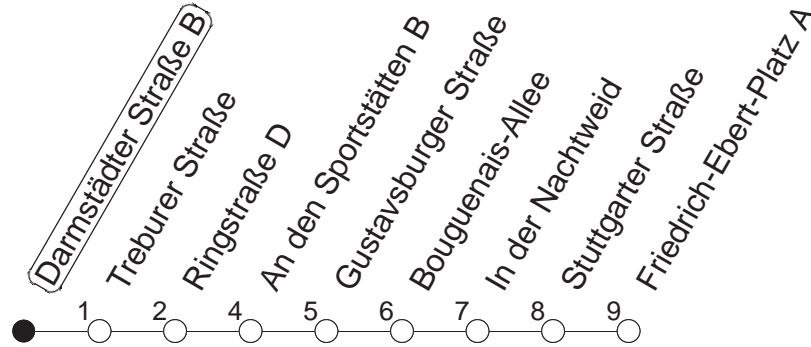

91

Darmstädter Straße B

BUS

→ Ginsheim/
Friedrich-Ebert-Platz

🕒	Nächte auf Mo.-Fr.	Nächte auf Sa.	Nächte auf Sonn-/Feiertage	Besondere Feiertage*
23	29 59			29 59
0	29			29
1	29	29 59	29 59	29
2		29	29	29
3		29	29	29
4		29	29	29
5		29	29	29
6		29	29	29
7			29	29 _{so}
8			29	29 _{so}

so : Nicht an Samstagmorgen

gültig ab: 13.12.20

* Nächte 25. auf 26. u. 26. auf 27.12.; 01. auf 02.01.; Karfreitag auf -samstag; Ostersonntag auf -montag; 01. auf 02.05; Pfingstsonntag auf -montag

Weitere Infos im Verkehrs Center Mainz (Tel. 0 61 31 - 12 77 77) und www.mainzer-mobilitaet.de