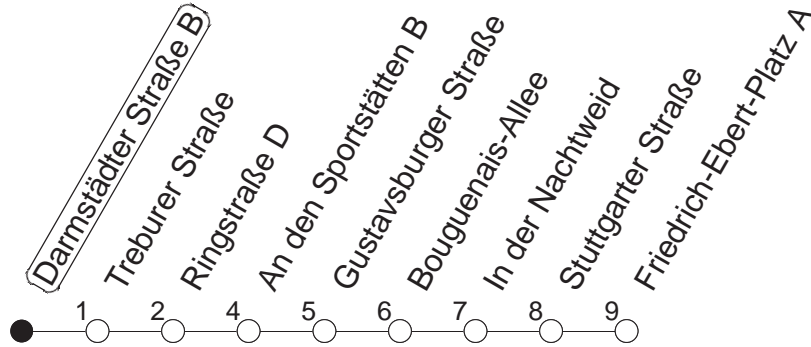

91

Darmstädter Straße B

BUS

→ Ginsheim/
Friedrich-Ebert-Platz

🕒	Montag bis Donnerstag	Freitag	Samstag	Sonn- und Feiertag
4			29	29
5			29	29
6			29	29
7				29
8				29
9				
10				
11				
12				
13				
14				
15				
16				
17				
18				
19				
20				
21				
22				
23	29 59			29 59
0	29	29 59	29 59	29
1	29	29	29	29
2		29	29	
3		29	29	

gültig ab: ab 11.12.2022

In Nächten vor Feiertagen gilt auf dieser Linie der Freitagsfahrplan.

Weitere Infos im Verkehrs Center Mainz (Tel. 0 61 31 - 12 77 77) und www.mainzer-mobilitaet.de