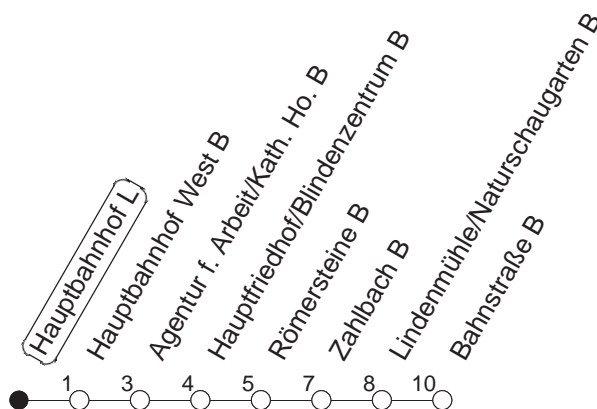

52

Hauptbahnhof L

TRAM

→ Bretzenheim/Bahnstraße

🕒	Mo.-Fr. (Schule)				Mo.-Fr. (Ferien)				Samstag		Sonn-/Feiertag		
4	25	55			25	55			30				
5	15	45			15	45			30				
6	15	33	52		15	33	52		12	42			
7	12	32	52		12	32	52		12	42			
8	12	32	52		12	32	52		12	42	22	52	
9	12	32	52		12	32	52		12	32	52	22	52
10	12	32	52		12	32	52		12	32	52	12	42
11	12	32	52		12	32	52		12	32	52	12	42
12	12	32	52		12	32	52		12	32	52	12	42
13	12	32	52		12	32	52		12	32	52	12	42
14	12	32	52		12	32	52		12	32	52	12	42
15	12	32	52		12	32	52		12	32	52	12	42
16	12	32	52		12	32	52		12	32	52	12	42
17	12	32	52		12	32	52		12	32	52	12	42
18	12	32	52		12	32	52		12	32	52	12	42
19	12	32	52		12	32	52		12	42		12	42
20	12	42			12	42			12	42		12	42
21	12	42			12	42			12	42		12	42
22	12	42			12	42			12	42		12	42
23	12 _{fn}	15 _{md}	42 _{fn}	45 _{md}	12 _{fn}	15 _{md}	42 _{fn}	45 _{md}	12	42		15	45
0	15 _{fn}	30 _{md}	45 _{fn}		15 _{fn}	30 _{md}	45 _{fn}		15	45		30	
1	30 _{fn}				30 _{fn}				30				

fn : Nur Nacht Freitag auf Samstag und Nacht vor Feiertag auf den Feiertag

md : Nur Montag - Donnerstag, nicht in den Nächten vor Feiertagen

gültig ab: 05.02.23

Ferienfahrplan: 20.02. - 22.02. / 03.04. - 11.04. / 19.05. / 30.05. - 09.06. / 24.07. - 01.09. / 16.10. - 27.10.23