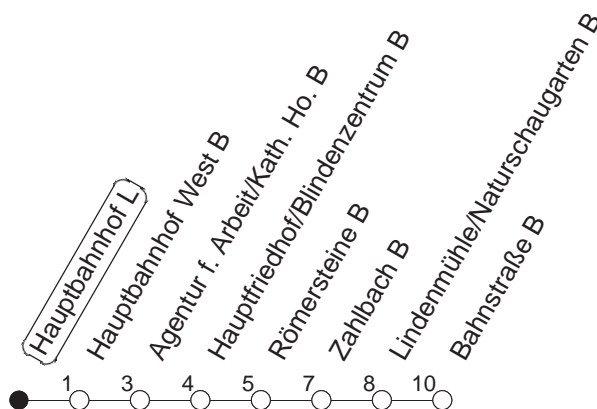

52

Hauptbahnhof L

TRAM

→ Bretzenheim/Bahnstraße

🕒	Mo.-Fr. (Schule)				Mo.-Fr. (Ferien)				Samstag		Sonn-/Feiertag		
4	25	55			25	55			30				
5	15	45			15	45			30				
6	15	33	48●		15	33	52		12	42			
7	03	18	33	48●	12	32	52		12	42			
8	03	18	33	48	12	32	52		12	42	22	52	
9	03●	18	33	48	12	32	52		12	32	52	22	52
10	03	18●	33	48	12	32	52		12	32	52	12	42
11	03	18	33●	48	12	32	52		12	32	52	12	42
12	03	18	33	48●	12	32	52		12	32	52	12	42
13	03	18	33	48	12	32	52		12	32	52	12	42
14	03●	18	33	48	12	32	52		12	32	52	12	42
15	03	18●	33	48	12	32	52		12	32	52	12	42
16	03	18	33●	48	12	32	52		12	32	52	12	42
17	03	18	33	48●	12	32	52		12	32	52	12	42
18	03	18	33	48	12	32	52		12	32	52	12	42
19	03	18	33	52	12	32	52		12	42		12	42
20	12	42			12	42			12	42		12	42
21	12	42			12	42			12	42		12	42
22	12	42			12	42			12	42		12	42
23	12 _{fn}	15 _{md}	42 _{fn}	45 _{md}	12 _{fn}	15 _{md}	42 _{fn}	45 _{md}	12	42		15	45
0	12 _{fn}	30 _{md}	42 _{fn}		12 _{fn}	30 _{md}	42 _{fn}		12	42		30	
1	15 _{fn}	45 _{fn}			15 _{fn}	45 _{fn}			15	45			
2	30 _{fn}				30 _{fn}				30				

● : Voraussichtlich Hochflurbahn (Zu-/Ausstieg über Treppe)

md : Nur Montag - Donnerstag, nicht in den Nächten vor Feiertagen

fn : Nur Nacht Freitag auf Samstag und Nacht vor Feiertag auf den Feiertag

gültig ab: 01.04.22

Ferien in Rheinland-Pfalz: 11.04. - 22.04. / 27.05. / 17.06. / 25.07. - 02.09. / 17.10. - 31.10.22.

Weitere Infos im Verkehrs Center Mainz (Tel. 0 61 31 - 12 77 77) und www.mainzer-mobilitaet.de