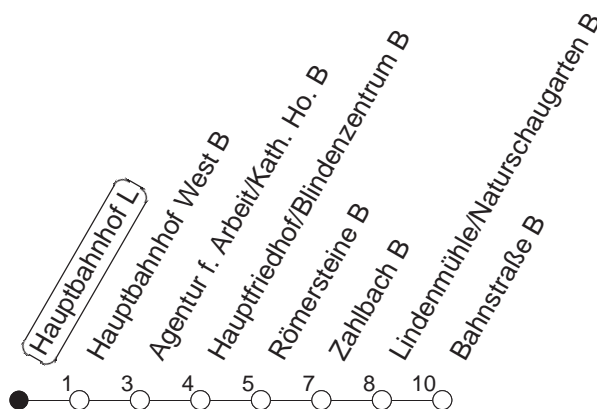

52

Hauptbahnhof L

TRAM

→ Bretzenheim/Bahnstraße

🕒	Mo.-Fr. (Schule)				Mo.-Fr. (Ferien)				Samstag		Sonn-/Feiertag		
4	25	55			25	55			30				
5	15	45			15	45			30				
6	15	33	48		15	33	52		12	42			
7	03	18	33	48	12	32	52		12	42			
8	03	18	33	48	12	32	52		12	42	22	52	
9	03	18	33	48	12	32	52		12	32	52	22	52
10	03	18	33	48	12	32	52		12	32	52	12	42
11	03	18	33	48	12	32	52		12	32	52	12	42
12	03	18	33	48	12	32	52		12	32	52	12	42
13	03	18	33	48	12	32	52		12	32	52	12	42
14	03	18	33	48	12	32	52		12	32	52	12	42
15	03	18	33	48	12	32	52		12	32	52	12	42
16	03	18	33	48	12	32	52		12	32	52	12	42
17	03	18	33	48	12	32	52		12	32	52	12	42
18	03	18	33	48	12	32	52		12	32	52	12	42
19	03	18	33	52	12	32	52		12	42		12	42
20	12	42			12	42			12	42		12	42
21	12	42			12	42			12	42		12	42
22	12	42			12	42			12	42		12	42
23	12 _{fn}	15 _{md}	42 _{fn}	45 _{md}	12 _{fn}	15 _{md}	42 _{fn}	45 _{md}	12	42		15	45
0	12 _{fn}	30 _{md}	42 _{fn}		12 _{fn}	30 _{md}	42 _{fn}		12	42		30	
1	15 _{fn}	45 _{fn}			15 _{fn}	45 _{fn}			15	45			
2	30 _{fn}				30 _{fn}				30				

fn : Nur Nacht Freitag auf Samstag und Nacht vor Feiertag auf den Feiertag

md : Nur Montag - Donnerstag, nicht in den Nächten vor Feiertagen

gültig ab: 13.12.20

Ferien Mainz: 21.12.20-05.01.21 / 15./16.02. / 29.03.-06.04. / 25.05.-04.06. / 14.05. / 19.07.-27.08. / 11.10.-22.10.21.