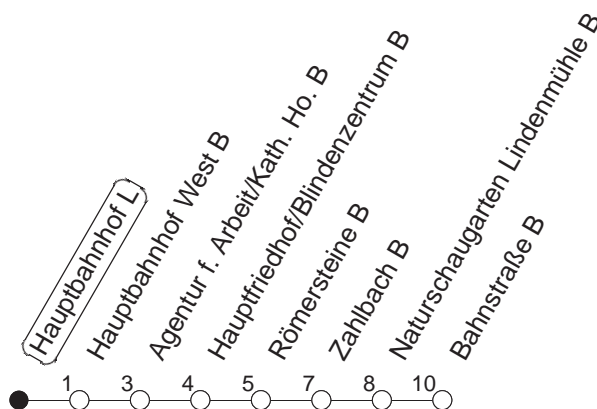

## Hauptbahnhof L

TRAM

→ Bretzenheim/Bahnstraße

Uhrzeit	Mo.-Fr. (Schule)				Mo.-Fr. (Ferien)				Samstag		Sonn-/Feiertag		
4	25	55			25	55			30				
5	15	45			15	45			30				
6	15	33	52		15	33	52		12	42			
7	12	32	52		12	32	52		12	42			
8	12	32	52		12	32	52		12	42	22	52	
9	12	32	52		12	32	52		12	32	52	22	52
10	12	32	52		12	32	52		12	32	52	12	42
11	12	32	52		12	32	52		12	32	52	12	42
12	12	32	52		12	32	52		12	32	52	12	42
13	12	32	52		12	32	52		12	32	52	12	42
14	12	32	52		12	32	52		12	32	52	12	42
15	12	32	52		12	32	52		12	32	52	12	42
16	12	32	52		12	32	52		12	32	52	12	42
17	12	32	52		12	32	52		12	32	52	12	42
18	12	32	52		12	32	52		12	32	52	12	42
19	12	32	52		12	32	52		12	42		12	42
20	12	42			12	42			12	42		12	42
21	12	42			12	42			12	42		12	42
22	12	42			12	42			12	42		12	42
23	12 <sub>fn</sub>	15 <sub>md</sub>	42 <sub>fn</sub>	45 <sub>md</sub>	12 <sub>fn</sub>	15 <sub>md</sub>	42 <sub>fn</sub>	45 <sub>md</sub>	12	42		15	45
0	15 <sub>fn</sub>	30 <sub>md</sub>	45 <sub>fn</sub>		15 <sub>fn</sub>	30 <sub>md</sub>	45 <sub>fn</sub>		15	45		30	
1	30 <sub>fn</sub>				30 <sub>fn</sub>				30				

fn : Nur Nacht Freitag auf Samstag und Nacht vor Feiertag auf den Feiertag

md : Nur Montag - Donnerstag, nicht in den Nächten vor Feiertagen

gültig ab: ab 11.12.2022

Ferien in RLP: 23.12.22 - 02.01.23 / 03.04. - 11.04. / 19.05. / 30.05. - 09.06. / 24.07. - 01.09. / 16.10. - 27.10.23