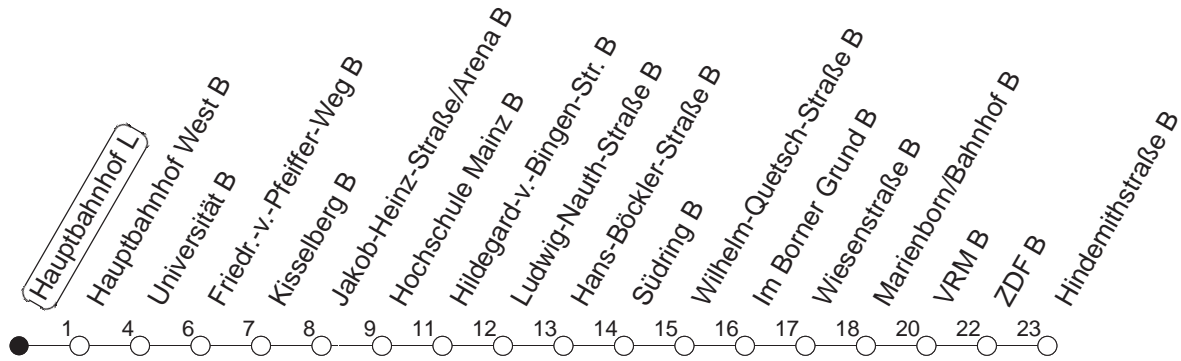

53

Hauptbahnhof L

TRAM

Lerchenberg/Hindemithstraße

🕒	Mo.-Fr. (Schule)	Mo.-Fr. (Ferien)	Samstag	Sonn-/Feiertag
4	00	00		
5	00 30	00 30		
6	00 41	00 41	54	
7	14 30 44 _F 49	17 43 _F 48	34	
8	00 05 14 29 44 59	03 _F 08 25 45	04 34	
9	14 29 44 59	05 25 45	04 39	04
10	14 29 44 59	05 25 45	05 25 45	04 34
11	14 29 44 59	05 25 45	05 25 45	04 34
12	14 29 44 59	05 25 45	05 25 45	04 34
13	14 29 44 59	05 25 45	05 25 45	04 34
14	14 29 44 59	05 25 45	05 25 45	04 34
15	14 29 44 59	05 25 45	05 25 45	04 34
16	14 29 44 59	05 25 45	05 25 45	04 34
17	14 29 44 59	05 25 45	05 25 45	04 34
18	14 29 44 59	05 25 45	05 25 45	04 34
19	14 29 49	05 25 49	04 34	04 34
20	04 34	04 34	04 34	04 34
21	04 34	04 34	04 34	04 34
22	04 34	04 34	04 34	04 34
23	04 _{fn} 34 _{fn}	04 _{fn} 34 _{fn}	04 34	
0	04 _{fn} 34 _{fn}	04 _{fn} 34 _{fn}	04 34	

F : Nur bis Hochschule Mainz

● : Hochflurbahn

fn : Nur Nacht Freitag auf Samstag und Nacht vor Feiertag auf den Feiertag

gültig ab: 13.12.20

Ferien Mainz: 21.12.20-05.01.21 / 15./16.02. / 29.03.-06.04. / 25.05.-04.06. / 14.05. / 19.07.-27.08. / 11.10.-22.10.21.