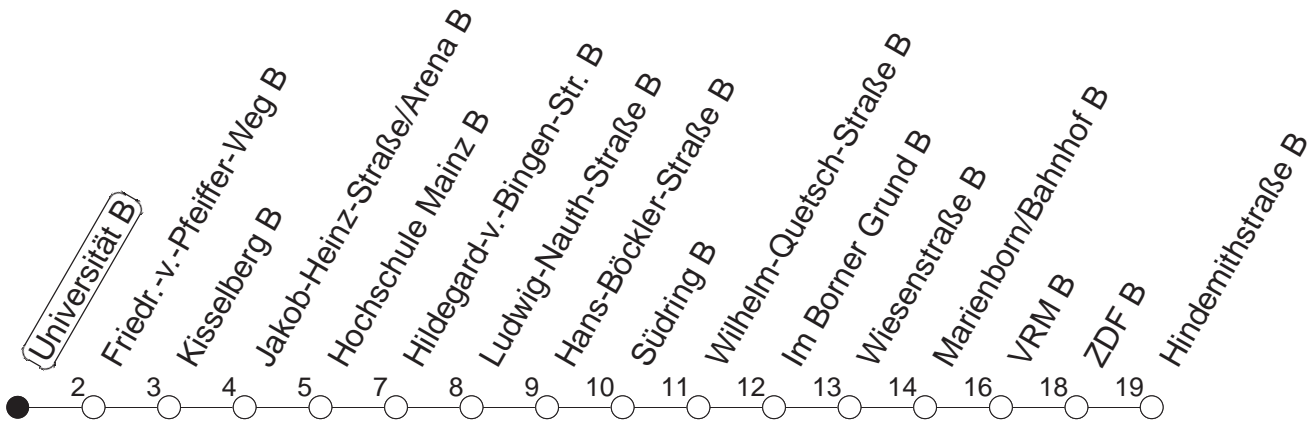

51

Universität B

TRAM

Lerchenberg/Hindemithstraße

Uhrzeit	Mo.-Fr. (Schule)	Mo.-Fr. (Ferien)	Samstag	Sonn-/Feiertag
3	35 _F	35 _F		
4	35	35		
5	20 50 56●	20 50	35	
6	16 23 28 34● 39 56●	16 28 39 56	08 33 53	
7	11 29 44 59	11 41 56 _F	13 23 53	35
8	07 _F 14 _F 26 41 56 _M ●	04 _F ● 19 39 59	23 53	08 38
9	11 _M 26 _M ● 41 _M 56 _M	19 _M 39 _M 59 _M	23 33 _M 54 _M 59	23 33 43 53
10	11 _M 26 _M 41 _M 56 _M ●	19 _M 39 _M 59 _M	19 _M 39 _M 59 _M	23 53
11	11 _M 26 _M ● 41 _M 56 _M	19 _M 39 _M 59 _M	19 _M 39 _M 59 _M	23 53
12	11 _M 26 _M 41 56●	19 _M 39 59	19 _M 39 _M 59 _M	23 53
13	11 26● 41 56	19 39 59	19 _M 39 _M 59 _M	23 53
14	11 26 41● 56	19 39 59	19 _M 39 _M 59 _M	23 53
15	11● 26 41● 56	19 39 59	19 _M 39 _M 59 _M	23 53
16	11 26 41 56●	19 39 59	19 _M 39 _M 59 _M	23 53
17	11 26● 41 56	19 39 59	19 _M 39 _M 59 _M	23 53
18	11 26 41 56●	19 39 59	19 _M 39 _M 59	23 53
19	11 26● 41	19 39	23 53	23 53
20	23 53	23 53	23 53	23 53
21	23 53	23 53	23 53	23 53
22	23 53	23 53	23 53	23 53
23	20 _{md} 23 _{fn} 50 _{md} 53 _{fn}	20 _{md} 23 _{fn} 50 _{md} 53 _{fn}	23 53	20 50
0	23 _{fn} 35 _{md} 53 _{fn}	23 _{fn} 35 _{md} 53 _{fn}	23 53	35
1	20 _{fn} 50 _{fn}	20 _{fn} 50 _{fn}	20 50	
2	35 _{fn}	35 _{fn}	35	

F : Nur bis Hochschule Mainz
 ● : Hochflurbahn
 M : Nur bis Marienborn/Wiesenstraße

md : Nur Montag - Donnerstag, nicht in den Nächten vor Feiertagen
 fn : Nur Nacht Freitag auf Samstag und Nacht vor Feiertag auf den Feiertag