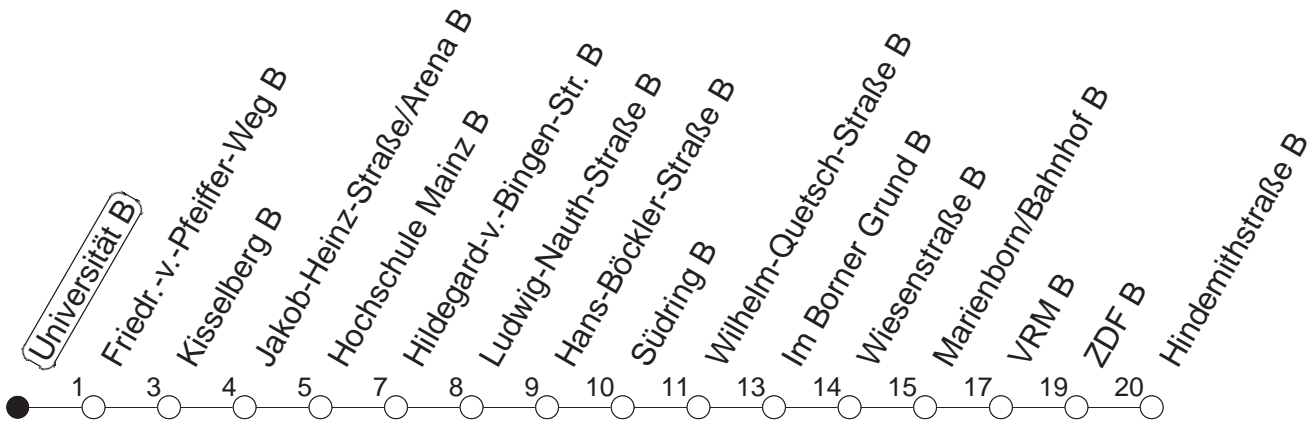

51

Universität B

TRAM

→ **Lerchenberg/Hindemithstraße**

🕒	Mo.-Fr. (Schule)	Mo.-Fr. (Ferien)	Samstag	Sonn-/Feiertag
3	11	11		
4	05 35●	05 35		
5	20 50 56	20 50	35	
6	16 26 33 39● 56	16 26 39 56	08 38 50	
7	11 29 44 59	11 41 56 _F	13 23 53	35
8	14 _F 26 41 56 _M ●	04 _F 19 39 59 _M	23 53	07 36
9	11 _M 26 _M ● 41 _M 56 _M	19 _M 39 _M 59 _M	23 33 _M 53 _M 59	23 33 43 53
10	11 _M 26 _M 41 _M 56 _M ●	19 _M 39 _M 59 _M	19 _M 39 _M 59 _M	23 53
11	11 _M 26 _M ● 41 _M 56 _M	19 _M 39 _M 59 _M	19 _M 39 _M 59 _M	23 53
12	11 _M 26 _M 41 56●	19 _M 39 59	19 _M 39 _M 59 _M	23 53
13	11 26● 41 56	19 39 59	19 _M 39 _M 59 _M	23 53
14	11 26 41 56	19 39 59	19 _M 39 _M 59 _M	23 53
15	11● 26 41● 56	19 39 59	19 _M 39 _M 59 _M	23 53
16	11 26 41 56	19 39 59	19 _M 39 _M 59 _M	23 53
17	11 26● 41 56	19 39 59	19 _M 39 _M 59 _M	23 53
18	11 26 41 59	19 39 59	19 _M 39 _M 59	23 53
19	19 39	19 39	23 53	23 53
20	25 53	23 53	23 53	23 53
21	23 53	23 53	23 53	23 53
22	23 53	23 53	23 53	23 53
23	20 _{md} 23 _{fn} 50 _{md} 53 _{fn}	20 _{md} 23 _{fn} 50 _{md} 53 _{fn}	23 53	20 50
0	20 _{fn} 35 _{md} 50 _{fn}	20 _{fn} 35 _{md} 50 _{fn}	20 50	35
1	35 _{fn}	35 _{fn}	35	

● : Voraussichtlich Hochflurbahn (Zu-/Ausstieg über Treppe)

F : Nur bis Hochschule Mainz

M : Nur bis Marienborn/Wiesenstraße

md : Nur Montag - Donnerstag, nicht in den Nächten vor Feiertagen

fn : Nur Nacht Freitag auf Samstag und Nacht vor Feiertag auf den Feiertag

gültig ab: ab 11.12.2022

Ferien in RLP: 23.12.22 - 02.01.23 / 03.04. - 11.04. / 19.05. / 30.05. - 09.06. / 24.07. - 01.09. / 16.10. - 27.10.23

Weitere Infos im Verkehrs Center Mainz (Tel. 0 61 31 - 12 77 77) und www.mainzer-mobilitaet.de