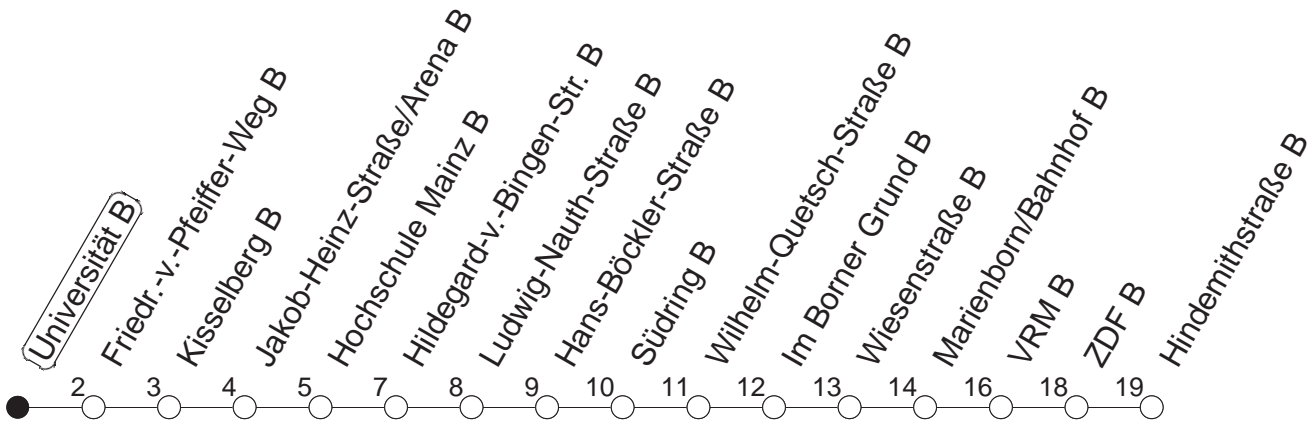

51

Universität B

TRAM

→ **Lerchenberg/Hindemithstraße**

🕒	Mo.-Fr. (Schule)	Mo.-Fr. (Ferien)	Samstag	Sonn-/Feiertag
3	11	11		
4	05 35	05 35		
5	20 50 56●	20 50	35	
6	16 23 28 34● 39 56●	16 28 39 56	08 33 53	
7	11 29 44 59	11 41 56 ^F	13 23 53	35
8	07 ^F 14 ^F 26 41 56 ^M ●	04 ^F ● 19 39 59	23 53	08 38
9	11 ^M 26 ^M ● 41 ^M 56 ^M	19 ^M 39 ^M 59 ^M	23 33 ^M 54 ^M 59	23 33 43 53
10	11 ^M 26 ^M 41 ^M 56 ^M ●	19 ^M 39 ^M 59 ^M	19 ^M 39 ^M 59 ^M	23 53
11	11 ^M 26 ^M ● 41 ^M 56 ^M	19 ^M 39 ^M 59 ^M	19 ^M 39 ^M 59 ^M	23 53
12	11 ^M 26 ^M 41 56●	19 ^M 39 59	19 ^M 39 ^M 59 ^M	23 53
13	11 26● 41 56	19 39 59	19 ^M 39 ^M 59 ^M	23 53
14	11 26 41 56	19 39 59	19 ^M 39 ^M 59 ^M	23 53
15	11● 26 41● 56	19 39 59	19 ^M 39 ^M 59 ^M	23 53
16	11 26 41 56	19 39 59	19 ^M 39 ^M 59 ^M	23 53
17	11 26● 41 56	19 39 59	19 ^M 39 ^M 59 ^M	23 53
18	11 26 41 59	19 39 59	19 ^M 39 ^M 59	23 53
19	19 39	19 39	23 53	23 53
20	23 53	23 53	23 53	23 53
21	23 53	23 53	23 53	23 53
22	23 53	23 53	23 53	23 53
23	20 ^{md} 23 ^{fn} 50 ^{md} 53 ^{fn}	20 ^{md} 23 ^{fn} 50 ^{md} 53 ^{fn}	23 53	20 50
0	23 ^{fn} 35 ^{md} 53 ^{fn}	23 ^{fn} 35 ^{md} 53 ^{fn}	23 53	35
1	20 ^{fn} 50 ^{fn}	20 ^{fn} 50 ^{fn}	20 50	
2	35 ^{fn}	35 ^{fn}	35	

● : Voraussichtlich Hochflurbahn (Zu-/Ausstieg über Treppe)

^F : Nur bis Hochschule Mainz

^M : Nur bis Marienborn/Wiesenstraße

^{md} : Nur Montag - Donnerstag, nicht in den Nächten vor Feiertagen

^{fn} : Nur Nacht Freitag auf Samstag und Nacht vor Feiertag auf den Feiertag

gültig ab: 01.04.22

Ferien in Rheinland-Pfalz: 11.04. - 22.04. / 27.05. / 17.06. / 25.07. - 02.09. / 17.10. - 31.10.22.

Weitere Infos im Verkehrs Center Mainz (Tel. 0 61 31 - 12 77 77) und www.mainzer-mobilitaet.de