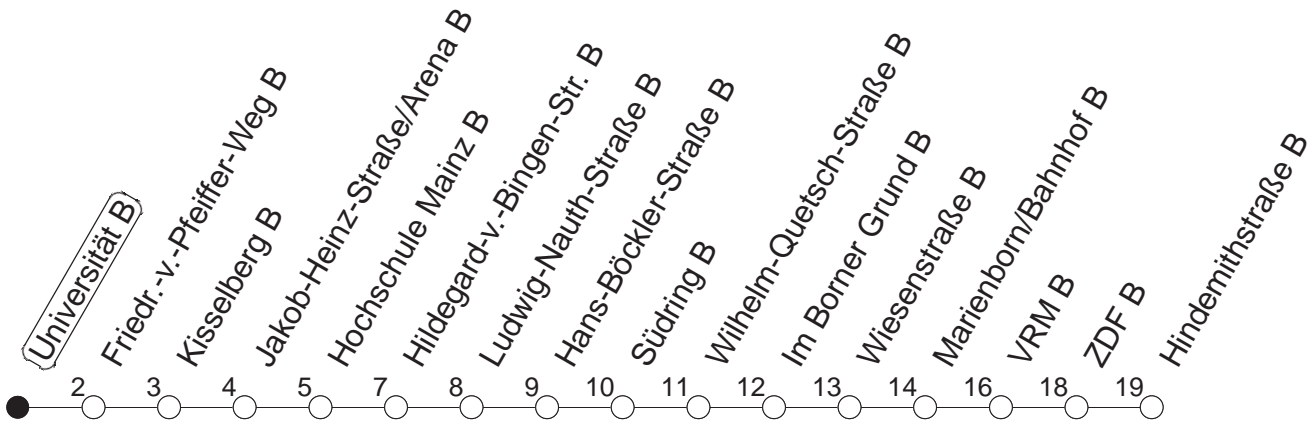

53

Universität B

TRAM

Lerchenberg/Hindemithstraße

Uhrzeit	Mo.-Fr. (Schule)	Mo.-Fr. (Ferien)	Samstag	Sonn-/Feiertag
4	04	04		
5	04 34	04 34		
6	04 45	04 45	58	
7	18 34 48 _F 53	21 47 _F 52	38	
8	04 09 18 33 48	07 _F 12 29 49	08 38	
9	03 18 33 48	09 29 49	08 43	08
10	03 18 33 48	09 29 49	09 29 49	08 38
11	03 18 33 48	09 29 49	09 29 49	08 38
12	03 18 33 48	09 29 49	09 29 49	08 38
13	03 18 33 48	09 29 49	09 29 49	08 38
14	03 18 33 48	09 29 49	09 29 49	08 38
15	03 18 33 48	09 29 49	09 29 49	08 38
16	03 18 33 48	09 29 49	09 29 49	08 38
17	03 18 33 48	09 29 49	09 29 49	08 38
18	03 18 33 48	09 29 49	09 29 49	08 38
19	03 18 33 53	09 29 53	08 38	08 38
20	08 38	08 38	08 38	08 38
21	08 38	08 38	08 38	08 38
22	08 38	08 38	08 38	08 38
23	08 _{fn} 38 _{fn}	08 _{fn} 38 _{fn}	08 38	
0	08 _{fn} 38 _{fn}	08 _{fn} 38 _{fn}	08 38	

F : Nur bis Hochschule Mainz

● : Hochflurbahn

fn : Nur Nacht Freitag auf Samstag und Nacht vor Feiertag auf den Feiertag

gültig ab: 13.12.20

Ferien Mainz: 21.12.20-05.01.21 / 15./16.02. / 29.03.-06.04. / 25.05.-04.06. / 14.05. / 19.07.-27.08. / 11.10.-22.10.21.