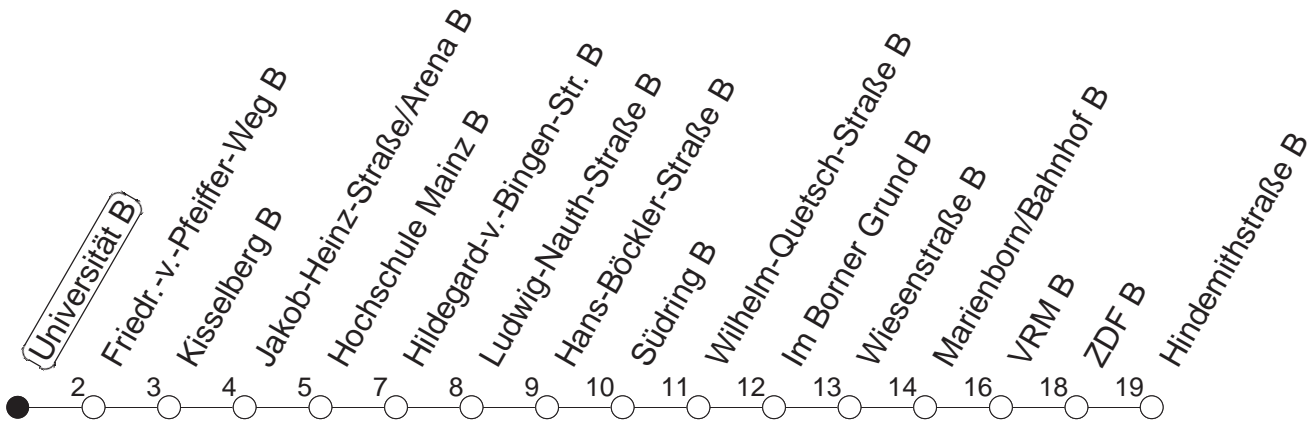

53

Universität B

TRAM

Lerchenberg/Hindemithstraße

🕒	Mo.-Fr. (Schule)				Mo.-Fr. (Ferien)				Samstag		Sonn-/Feiertag			
5	04	34			04	34								
6	04	45			04	45			58					
7	18	34	48 _F	53	21	47 _F	52		38					
8	04	09 _•	18	33	48	07 _F	12	29	49	08	38			
9	03	18	33	48		09	29	49		08	43	08		
10	03 _•	18	33	48		09	29	49		09	29	49	08	38
11	03	18	33	48		09	29	49		09	29	49	08	38
12	03 _•	18	33	48		09	29	49		09	29	49	08	38
13	03	18	33	48		09	29	49		09	29	49	08	38
14	03 _•	18	33	48		09	29	49		09	29	49	08	38
15	03	18	33	48		09	29	49		09	29	49	08	38
16	03 _•	18	33	48		09	29	49		09	29	49	08	38
17	03	18	33	48		09	29	49		09	29	49	08	38
18	03 _•	18	33	49		09	29	49		09	29	49	08	38
19	09	29	53			09	29	53		08	38		08	38
20	08	38				08	38			08	38		08	38
21	08	38				08	38			08	38		08	38
22	08	38				08	38			08	38		08	38
23	08 _{fn}	38 _{fn}				08 _{fn}	38 _{fn}			08	38			
0	08 _{fn}	38 _{fn}				08 _{fn}	38 _{fn}			08	38			

F : Nur bis Hochschule Mainz

fn : Nur Nacht Freitag auf Samstag und Nacht vor Feiertag auf den Feiertag

• : Voraussichtlich Hochflurbahn (Zu-/Ausstieg über Treppe)

gültig ab: 01.04.22

Ferien in Rheinland-Pfalz: 11.04. - 22.04. / 27.05. / 17.06. / 25.07. - 02.09. / 17.10. - 31.10.22.