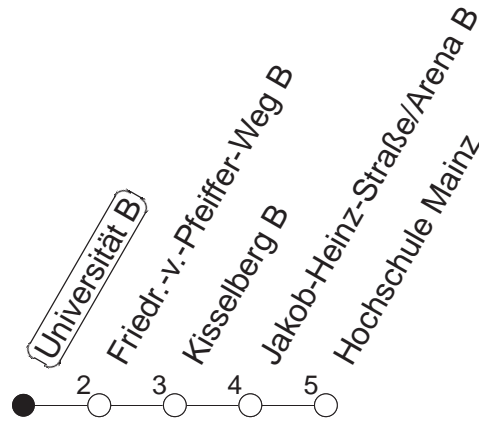

59

Universität B

TRAM

→ Hochschule Mainz

🕒	Mo.-Fr. (Schule)	Mo.-Fr. (Ferien)	Samstag	Sonn-/Feiertag
7	02 _L 22 _L ●	02 _L 32 _L		
8	02●	02 _L 37●		
9	07	07● 37●		
10	07	07● 37●		
11	37●	37●		
12	37●	37●		
13	37●	37●		
14	37●	37●		
15	37●	37●		
16	37●	37●		
17	37●	37●		
18	37●	37●		

L : Weiter bis Lerchenberg/Hindemithstraße

● : Hochflurbahn

gültig ab: 13.12.20

Ferien Mainz: 21.12.20-05.01.21 / 15./16.02. / 29.03.-06.04. / 25.05.-04.06. / 14.05. / 19.07.-27.08. / 11.10.-22.10.21.

Weitere Infos im Verkehrs Center Mainz (Tel. 0 61 31 - 12 77 77) und www.mainzer-mobilitaet.de