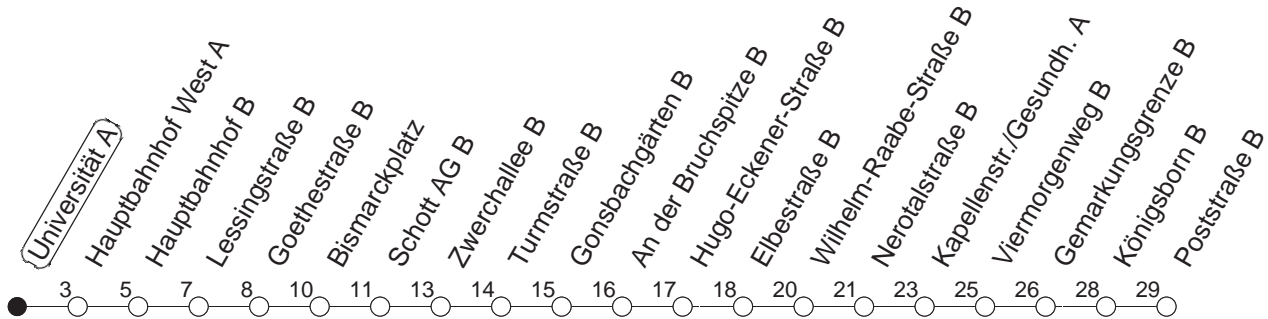

51

Universität A

TRAM

→ Finthen/Poststraße

🕒	Mo.-Fr. (Schule)	Mo.-Fr. (Ferien)	Samstag	Sonn-/Feiertag
3	51	51		
4	51	51		
5	21 51	21 51		
6	37	37	18 49	
7	10 23 38 43● 56	10 40	34	
8	10● 25 40 55	00 15 20 40	04 34	19 49
9	10 25 40● 55	00 20 40	04 34	19 49
10	10● 25 40 55	00 20 40	00 20 40	04 34
11	10 25 40● 55	00 20 40	00 20 40	04 34
12	10● 25 40 55	00 20 40	00 20 40	04 34
13	10 25● 40 55●	00 20 40	00 20 40	04 34
14	10 25● 40 55	00 20 40	00 20 40	04 34
15	10 25 40● 55	00 20 40	00 20 40	04 34
16	10● 25 40● 55	00 20 40	00 20 40	04 34
17	10 25 40 55●	00 20 40	00 20 40	04 34
18	10 25● 40 55	00 20 40	00 20 40 57 _B	04 34
19	10 25 35 _B 40 46 _B ● 57 _B	00 20 35 _B 42 57 _B	04 12 _B 34	04 34
20	04 09 _B ● 34	04 34	04 34	04 34
21	04 34	04 34	04 34	04 34
22	04 34 48 _{Bmd}	04 34 48 _{Bmd}	04 34	04 34 48 _B
23	04 18 _{Bmd} 34	04 18 _{Bmd} 34	04 34	04 18 _B 34
0	04 _{fn} 19 _{md} 28 _{Bmd} 34 _{fn} 48 _{Bfn}	04 _{fn} 19 _{md} 28 _{Bmd} 34 _{fn} 48 _{Bfn}	04 34 48 _B	19 28 _B
1	04 _{fn} 19 _B 34 _{fn}	04 _{fn} 19 _B 34 _{fn}	04 19 _B 34	19 _B
2	19 _{fn} 28 _{Bfn}	19 _{fn} 28 _{Bfn}	19 28 _B	
3	13 _{Bfn}	13 _{Bfn}	13 _B	

● : Hochflurbahn
 B : Nur bis Bismarckplatz

md : Nur Montag - Donnerstag, nicht in den Nächten vor Feiertagen

fn : Nur Nacht Freitag auf Samstag und Nacht vor Feiertag auf den Feiertag

gültig ab: 13.12.20

Ferien Mainz: 21.12.20-05.01.21 / 15./16.02. / 29.03.-06.04. / 25.05.-04.06. / 14.05. / 19.07.-27.08. / 11.10.-22.10.21.

Weitere Infos im Verkehrs Center Mainz (Tel. 0 61 31 - 12 77 77) und www.mainzer-mobilitaet.de