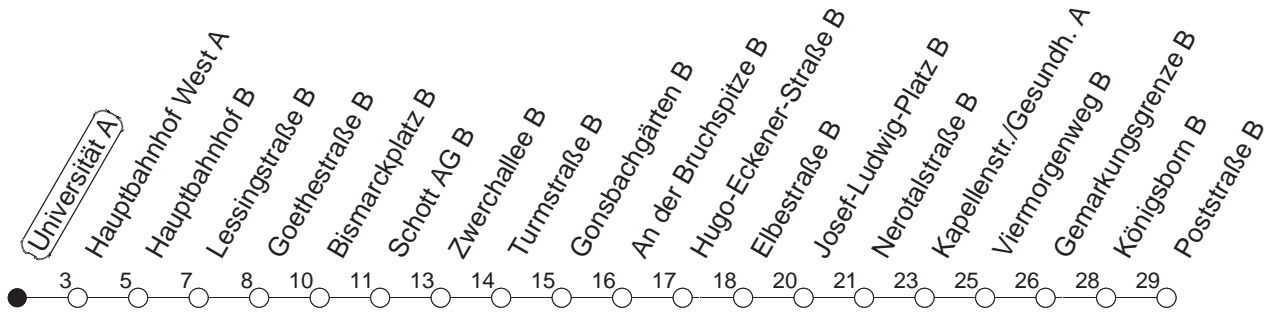

51

Universität A

TRAM

→ Finthen/Poststraße

🕒	Mo.-Fr. (Schule)					Mo.-Fr. (Ferien)					Samstag		Sonn-/Feiertag		
4	51					51									
5	21	51				21	51								
6	37					37					18	49			
7	10	23	38	43●	56	10	40				34				
8	10●	25	40	55		00	15	20	40	04	34		19	49	
9	10	25	40●	55		00	20	40		04	34		19	49	
10	10●	25	40	55		00	20	40		00	20	40	04	34	
11	10	25	40●	55		00	20	40		00	20	40	04	34	
12	10●	25	40	55		00	20	40		00	20	40	04	34	
13	10	25	40	55●		00	20	40		00	20	40	04	34	
14	10	25●	40	55		00	20	40		00	20	40	04	34	
15	10	25	40	55		00	20	40		00	20	40	04	34	
16	10●	25	40●	55		00	20	40		00	20	40	04	34	
17	10	25	40	52 _B	55	00	20	40		00	20	40	04	34	
18	10	25	40	56 _B ●		00	20	40		00	20	40	57 _B	04	34
19	00	20	40	45 _B	57 _B	00	20	40	45 _B	57 _B	04	12 _B	34	04	34
20	04	34				04	34				04	34		04	34
21	04	34				04	34				04	34		04	34
22	04	34	48 _{Bmd}			04	34	48 _{Bmd}		04	34		04	34	48 _B
23	04	18 _{Bmd}	34			04	18 _{Bmd}	34		04	34		04	18 _B	34
0	04 _{fn}	19 _{md}	28 _{Bmd}	34 _{fn}	48 _{Bfn}	04 _{fn}	19 _{md}	28 _{Bmd}	34 _{fn}	48 _{Bfn}	04	34	48 _B	19	28 _B
1	04 _{fn}	19 _B	34 _{fn}			04 _{fn}	19 _B	34 _{fn}		04	19 _B	34		19 _B	
2	19 _{fn}	28 _{Bfn}				19 _{fn}	28 _{Bfn}				19	28 _B			
3	13 _{Bfn}					13 _{Bfn}					13 _B				

● : Voraussichtlich Hochflurbahn (Zu-/Ausstieg über Treppe)

B : Nur bis Bismarckplatz

md : Nur Montag - Donnerstag, nicht in den Nächten vor Feiertagen

fn : Nur Nacht Freitag auf Samstag und Nacht vor Feiertag auf den Feiertag

gültig ab: 01.04.22

Ferien in Rheinland-Pfalz: 11.04. - 22.04. / 27.05. / 17.06. / 25.07. - 02.09. / 17.10. - 31.10.22.

Weitere Infos im Verkehrs Center Mainz (Tel. 0 61 31 - 12 77 77) und www.mainzer-mobilitaet.de