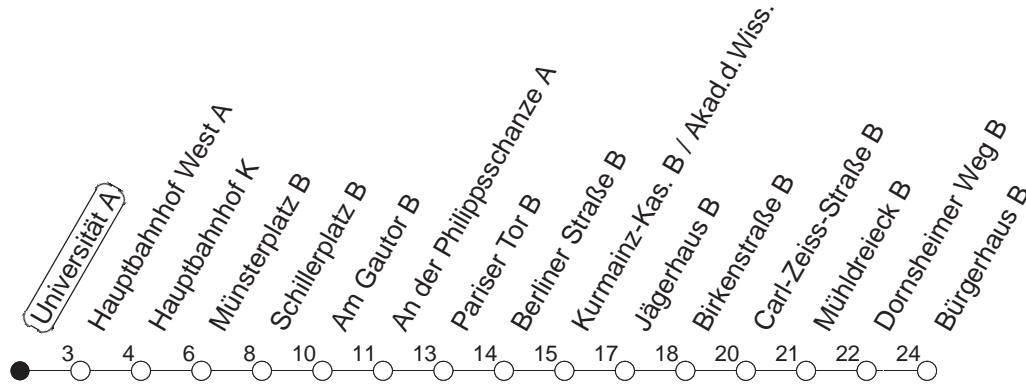

53

Universität A

TRAM

→ Hechtsheim/Bürgerhaus

🕒	Mo.-Fr. (Schule)				Mo.-Fr. (Ferien)			Samstag		Sonn-/Feiertag				
6	07				07									
7	02	18	33	48	00	30	50	19	49					
8	03 _K	17	32	47 _Z	10	30	50 _Z	19 _Z	49 _Z					
9	02 _Z •	17 _Z	32 _Z	47 _Z	10	30 _Z	50 _Z	19 _Z	49 _Z					
10	02 _Z	17 _Z	32 _Z	47 _Z	10	30 _Z	50 _Z	10	30 _Z	50 _Z	19	49		
11	02 _Z •	17 _Z	32 _Z	47 _Z	10	30 _Z	50 _Z	10	30 _Z	50 _Z	19	49		
12	02 _Z	17 _Z	32 _Z	47 _Z	10	30 _Z	50 _Z	10	30 _Z	50 _Z	19	49		
13	02•	17	32	47	10	30	50	10	30 _Z	50 _Z	19	49		
14	02	17	32	47	10	30	50	10	30 _Z	50 _Z	19	49		
15	02•	17	32	47	10	30	50	10	30 _Z	50 _Z	19	49		
16	02	17	32	47	10	30	50	10	30 _Z	50 _Z	19	49		
17	02•	17	32	47	10	30	50	10	30 _Z	50 _Z	19	49		
18	02	17	32	47 _Z	10	30	50 _Z	10	30 _Z	50	19	49		
19	02•	17	32 _Z	51	10 _Z	30 _Z	51	19	49			19	49	
20	19	49			19	49			19	49			19	49
21	19	49			19	49			19	49			19	49
22	19	49 _{fn}			19	49 _{fn}			19	49			19	
23	19 _{fn}	49 _{fn}			19 _{fn}	49 _{fn}			19	49				
0	19 _{fn}				19 _{fn}					19				

K : Nur bis Kurmainz-Kaserne

Z : Anschluss zur Linie 66 an Haltestelle Mühlendreieck

• : Hochflurbahn

fn : Nur Nacht Freitag auf Samstag und Nacht vor Feiertag auf den Feiertag

gültig ab: 13.12.20

Ferien Mainz: 21.12.20-05.01.21 / 15./16.02. / 29.03.-06.04. / 25.05.-04.06. / 14.05. / 19.07.-27.08. / 11.10.-22.10.21.