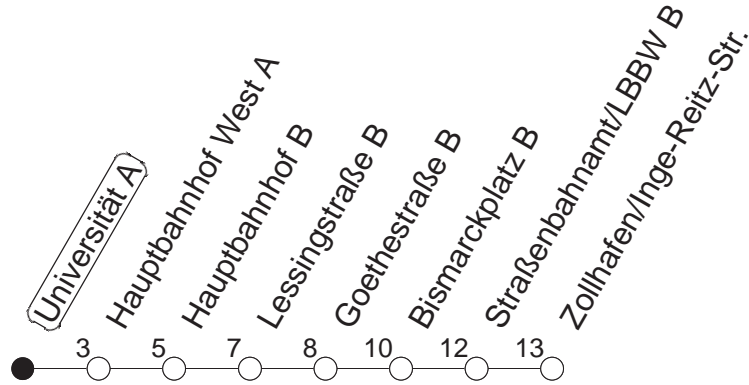

59

Universität A

TRAM

→ Zollhafen/Inge-Reitz-Str.

Uhrzeit	Mo.-Fr. (Schule)	Mo.-Fr. (Ferien)	Samstag	Sonn-/Feiertag
6	22 49●	22 49		
7	28●	20		
8	07● 22 _B ● 37 52●	05● 25● 35 _B 55●		
9	22 52●	25● 55●		
10	22 _B 52●	25 _B 55●		
11	52●	55●		
12	52●	55●		
13	52●	55●		
14	52●	55●		
15	52●	55●		
16	52●	55●		
17	52●	55●		
18	52 _B ●	55 _B ●		

● : Hochflurbahn

B : Nur bis Bismarckplatz

gültig ab: 13.12.20

Ferien Mainz: 21.12.20-05.01.21 / 15./16.02. / 29.03.-06.04. / 25.05.-04.06. / 14.05. / 19.07.-27.08. / 11.10.-22.10.21.

Weitere Infos im Verkehrs Center Mainz (Tel. 0 61 31 - 12 77 77) und www.mainzer-mobilitaet.de