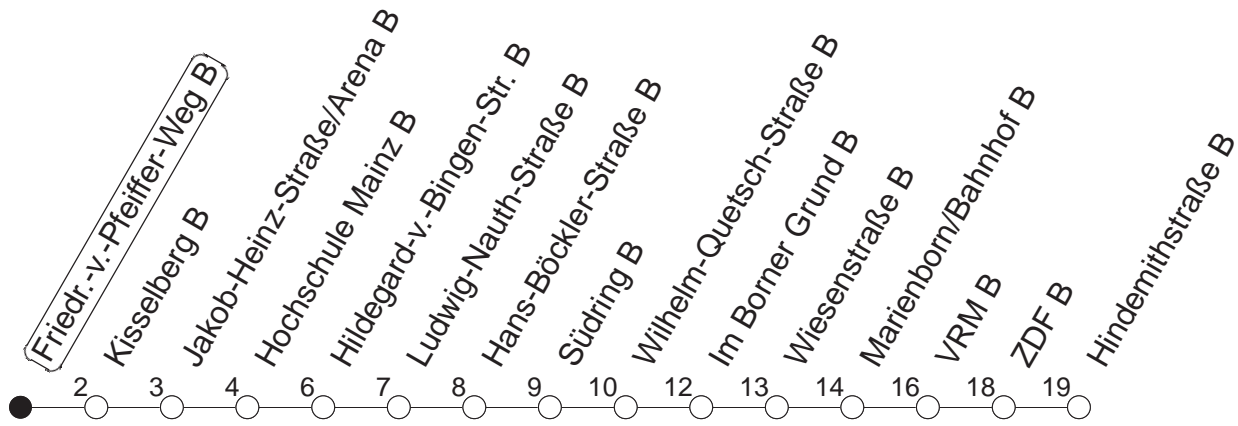

51

Friedr.-v.-Pfeiffer-Weg B

TRAM

→ Lerchenberg/Hindemithstraße

🕒	Mo.-Fr. (Schule)	Mo.-Fr. (Ferien)	Samstag	Sonn-/Feiertag
3	12	12		
4	06 36●	06 36		
5	21 51 57	21 51	36	
6	17 27 34 40● 57	17 27 40 57	09 39 51	
7	12 31 46	12 42 57 _F	14 24 54 36	
8	01 16 _F 27 42 57 _M ●	05 _F 20 40	24 54	08 37
9	12 _M 27 _M ● 42 _M 57 _M	00 _M 20 _M 40 _M	24 34 _M 54 _M	24 34 44 54
10	12 _M 27 _M 42 _M 57 _M ●	00 _M 20 _M 40 _M	00 20 _M 40 _M	24 54
11	12 _M 27 _M ● 42 _M 57 _M	00 _M 20 _M 40 _M	00 _M 20 _M 40 _M	24 54
12	12 _M 27 _M 42 57●	00 _M 20 _M 40	00 _M 20 _M 40 _M	24 54
13	12 27● 42 57	00 20 40	00 _M 20 _M 40 _M	24 54
14	12 27 42 57	00 20 40	00 _M 20 _M 40 _M	24 54
15	12● 27 42● 57	00 20 40	00 _M 20 _M 40 _M	24 54
16	12 27 42 57	00 20 40	00 _M 20 _M 40 _M	24 54
17	12 27● 42 57	00 20 40	00 _M 20 _M 40 _M	24 54
18	12 27 42	00 20 40	00 _M 20 _M 40 _M	24 54
19	00 20 40	00 20 40	00 24 54	24 54
20	26 54	24 54	24 54	24 54
21	24 54	24 54	24 54	24 54
22	24 54	24 54	24 54	24 54
23	21 _{md} 24 _{fn} 51 _{md} 54 _{fn}	21 _{md} 24 _{fn} 51 _{md} 54 _{fn}	24 54	21 51
0	21 _{fn} 36 _{md} 51 _{fn}	21 _{fn} 36 _{md} 51 _{fn}	21 51	36
1	36 _{fn}	36 _{fn}	36	

● : Voraussichtlich Hochflurbahn (Zu-/Ausstieg über Treppe)

F : Nur bis Hochschule Mainz

M : Nur bis Marienborn/Wiesenstraße

md : Nur Montag - Donnerstag, nicht in den Nächten vor Feiertagen

fn : Nur Nacht Freitag auf Samstag und Nacht vor Feiertag auf den Feiertag

gültig ab: ab 11.12.2022

Ferien in RLP: 23.12.22 - 02.01.23 / 03.04. - 11.04. / 19.05. / 30.05. - 09.06. / 24.07. - 01.09. / 16.10. - 27.10.23

Weitere Infos im Verkehrs Center Mainz (Tel. 0 61 31 - 12 77 77) und www.mainzer-mobilitaet.de