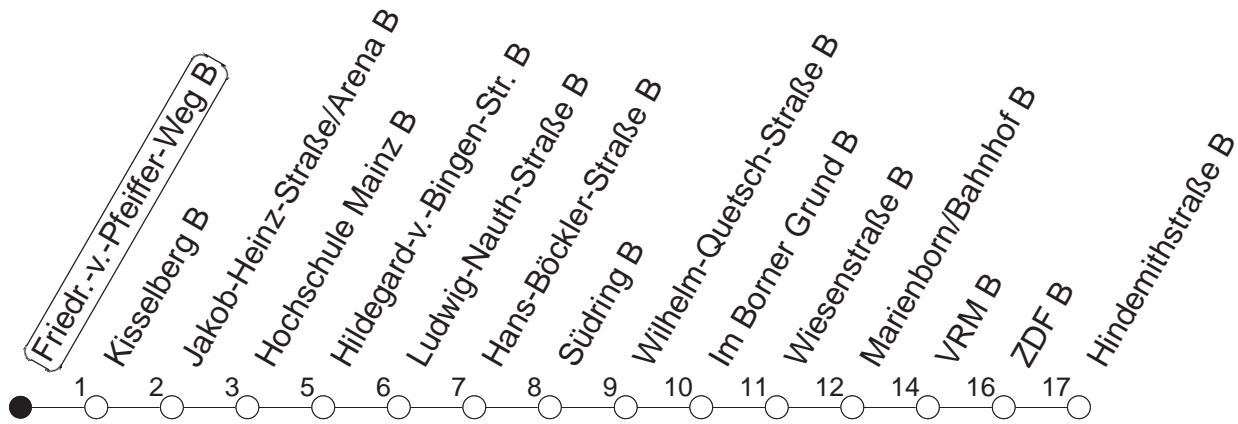

53

Friedr.-v.-Pfeiffer-Weg B

TRAM

→ Lerchenberg/Hindemithstraße

🕒	Mo.-Fr. (Schule)				Mo.-Fr. (Ferien)				Samstag		Sonn-/Feiertag			
5	05	35			05	35								
6	05	47			05	47								
7	20	36	50 _F	55	23	49 _F	54		00	40				
8	06	11	20	35	50	09 _F	14	31	51	10	40			
9	05	20	35	50		11	31	51		10	45	10		
10	05	20	35	50		11	31	51		11	31	51	10	40
11	05	20	35	50		11	31	51		11	31	51	10	40
12	05	20	35	50		11	31	51		11	31	51	10	40
13	05	20	35	50		11	31	51		11	31	51	10	40
14	05	20	35	50		11	31	51		11	31	51	10	40
15	05	20	35	50		11	31	51		11	31	51	10	40
16	05	20	35	50		11	31	51		11	31	51	10	40
17	05	20	35	50		11	31	51		11	31	51	10	40
18	05	20	35	51		11	31	51		11	31	51	10	40
19	11	31	55			11	31	55		10	40		10	40
20	10	40				10	40			10	40		10	40
21	10	40				10	40			10	40		10	40
22	10	40				10	40			10	40		10	40
23	10 _{fn}	40 _{fn}				10 _{fn}	40 _{fn}			10	40			
0	10 _{fn}	40 _{fn}				10 _{fn}	40 _{fn}			10	40			

F : Nur bis Hochschule Mainz

● : Voraussichtlich Hochflurbahn (Zu-/Ausstieg über Treppe)

fn : Nur Nacht Freitag auf Samstag und Nacht vor Feiertag auf den Feiertag

gültig ab: 01.04.22

Ferien in Rheinland-Pfalz: 11.04. - 22.04. / 27.05. / 17.06. / 25.07. - 02.09. / 17.10. - 31.10.22.