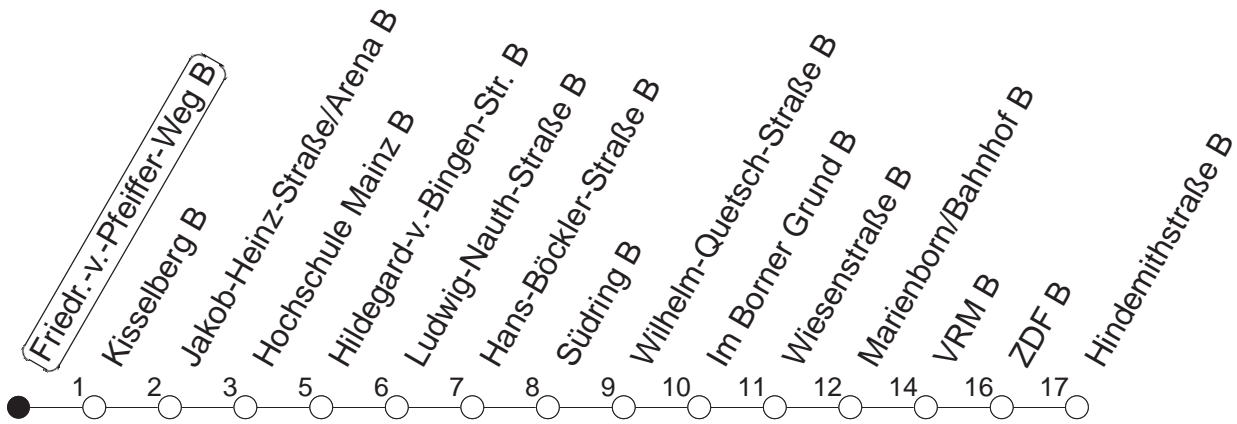

## Friedr.-v.-Pfeiffer-Weg B

TRAM

→ **Lerchenberg/Hindemithstraße**

🕒	Mo.-Fr. (Schule)	Mo.-Fr. (Ferien)	Samstag	Sonn-/Feiertag
4	05	05		
5	05 35	05 35		
6	05 47	05 47		
7	20 36 50 <sub>F</sub> 55	23 49 <sub>F</sub> 54	00 40	
8	06 11 20 35 50	09 <sub>F</sub> 14 31 51	10 40	
9	05 20 35 50	11 31 51	10 45	10
10	05 20 35 50	11 31 51	11 31 51	10 40
11	05 20 35 50	11 31 51	11 31 51	10 40
12	05 20 35 50	11 31 51	11 31 51	10 40
13	05 20 35 50	11 31 51	11 31 51	10 40
14	05 20 35 50	11 31 51	11 31 51	10 40
15	05 20 35 50	11 31 51	11 31 51	10 40
16	05 20 35 50	11 31 51	11 31 51	10 40
17	05 20 35 50	11 31 51	11 31 51	10 40
18	05 20 35 50	11 31 51	11 31 51	10 40
19	05 20 35 55	11 31 55	10 40	10 40
20	10 40	10 40	10 40	10 40
21	10 40	10 40	10 40	10 40
22	10 40	10 40	10 40	10 40
23	10 <sub>fn</sub> 40 <sub>fn</sub>	10 <sub>fn</sub> 40 <sub>fn</sub>	10 40	
0	10 <sub>fn</sub> 40 <sub>fn</sub>	10 <sub>fn</sub> 40 <sub>fn</sub>	10 40	

F : Nur bis Hochschule Mainz

● : Hochflurbahn

fn : Nur Nacht Freitag auf Samstag und Nacht vor Feiertag auf den Feiertag

gültig ab: 13.12.20

Ferien Mainz: 21.12.20-05.01.21 / 15./16.02. / 29.03.-06.04. / 25.05.-04.06. / 14.05. / 19.07.-27.08. / 11.10.-22.10.21.