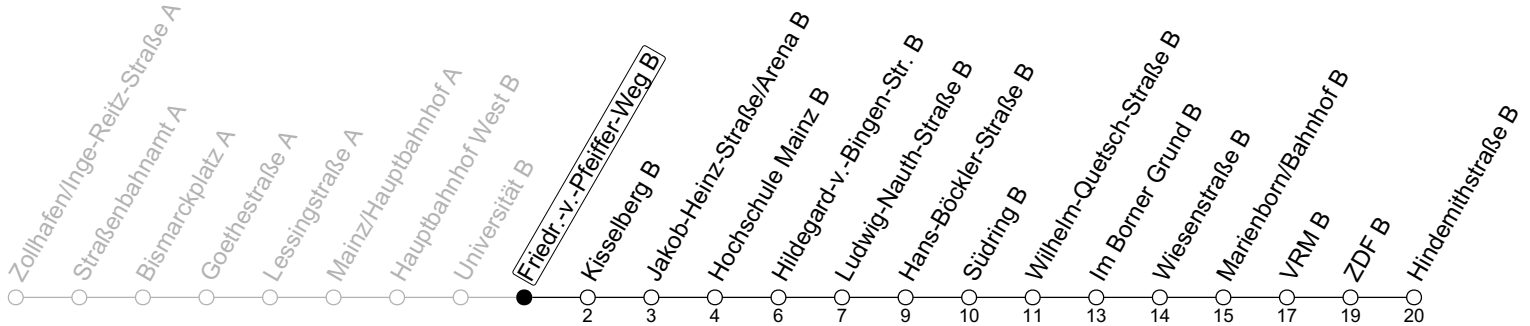

59

Friedr.-v.-Pfeiffer-Weg B

→ Mainz-Lerchenberg/Hindemithstraße B

Mo-Fr an Schultagen	Mo-Fr (Ferien RLP)
7 03 23	03 33
8	03
9 08 _a 38 _a	08 _a 38 _a
10 08 _a 38 _a	08 _a 38 _a
11 08 _a 38 _a	08 _a 38 _a
12 08 _a 38 _a	08 _a 38 _a
13 08 _a 38 _a	08 _a 38 _a
14 08 _a 38 _a	08 _a 38 _a
15 08 _a 38 _a	08 _a 38 _a
16 08 _a 38 _a	08 _a 38 _a
17 08 _a 38 _a	08 _a 38 _a
18 08 _a 38 _a	08 _a 38 _a
19 08 _a	08 _a

a : nur bis Hochschule Mainz B

gültig ab: 15.12.2024

Ferien RLP: 21.12.24-08.01.25 / 12.04.-25.04. / 05.07.-17.08. / 11.10.-26.10.25

Weitere Informationen im Verkehrs-Center Mainz (Tel. 0 61 31 - 12 77 77) und www.mainzer-mobilitaet.de