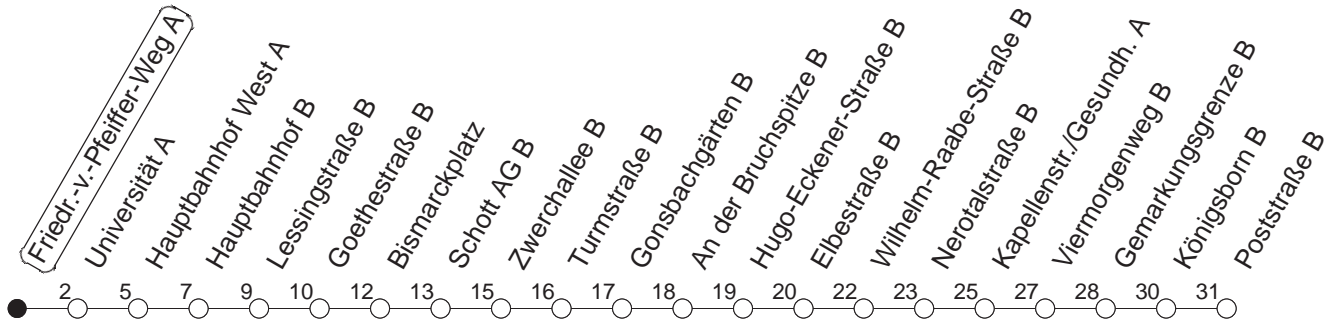

51

Friedr.-v.-Pfeiffer-Weg A

TRAM

→ Finthen/Poststraße

🕒	Mo.-Fr. (Schule)	Mo.-Fr. (Ferien)	Samstag	Sonn-/Feiertag
3	50	50		
4	50	50		
5	20 50	20 50		
6	35	35	17 47	
7	08 21 36 41● 54	08 38 58	32	
8	08● 23 38 53	13 18 38 58	02 32	17 47
9	08 23 38● 53	18 38 58	02 32 58	17 47
10	08● 23 38 53	18 38 58	18 38 58	02 32
11	08 23 38● 53	18 38 58	18 38 58	02 32
12	08● 23 38 53	18 38 58	18 38 58	02 32
13	08 23● 38 53●	18 38 58	18 38 58	02 32
14	08 23● 38 53	18 38 58	18 38 58	02 32
15	08 23 38● 53	18 38 58	18 38 58	02 32
16	08● 23 38● 53	18 38 58	18 38 58	02 32
17	08 23 38 53●	18 38 58	18 38 58	02 32
18	08 23● 38 53	18 38 58	18 38 55 _B	02 32
19	08 23 33 _B 38 44 _B ● 55 _B	18 33 _B 40 55 _B	02 10 _B 32	02 32
20	02 07 _B ● 32	02 32	02 32	02 32
21	02 32	02 32	02 32	02 32
22	02 32 47 _{Bmd}	02 32 47 _{Bmd}	02 32	02 32 47 _B
23	02 17 _{Bmd} 32	02 17 _{Bmd} 32	02 32	02 17 _B 32
0	02 _{fn} 17 _{md} 27 _{Bmd} 32 _{fn} 47 _{Bfn}	02 _{fn} 17 _{md} 27 _{Bmd} 32 _{fn} 47 _{Bfn}	02 32 47 _B	17 27 _B
1	02 _{fn} 17 _B 32 _{fn}	02 _{fn} 17 _B 32 _{fn}	02 17 _B 32	17 _B
2	17 _{fn} 27 _{Bfn}	17 _{fn} 27 _{Bfn}	17 27 _B	
3	12 _{Bfn}	12 _{Bfn}	12 _B	

● : Hochflurbahn
 B : Nur bis Bismarckplatz

md : Nur Montag - Donnerstag, nicht in den Nächten vor Feiertagen

fn : Nur Nacht Freitag auf Samstag und Nacht vor Feiertag auf den Feiertag

gültig ab: 13.12.20