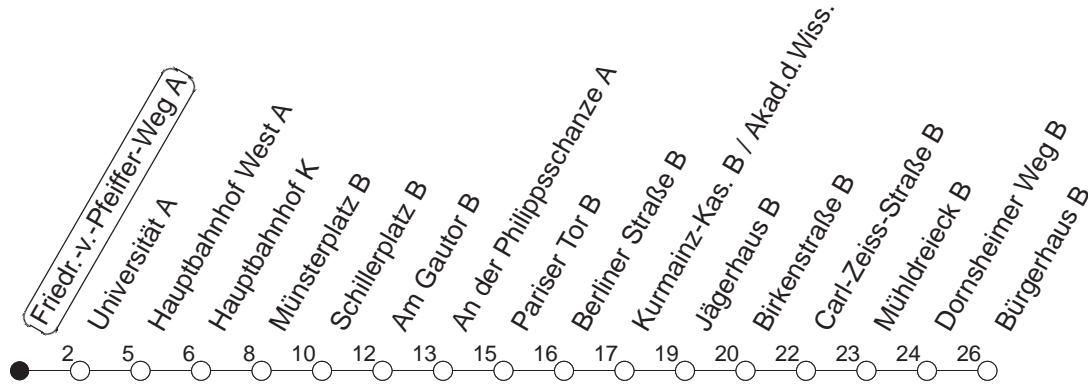

53

Friedr.-v.-Pfeiffer-Weg A

TRAM

→ Hechtsheim/Bürgerhaus

🕒	Mo.-Fr. (Schule)				Mo.-Fr. (Ferien)			Samstag		Sonn-/Feiertag		
6	05				05	58						
7	00	16	31	46	28	48		17	47			
8	01 _K	15	30	45 _Z	08	28	48 _Z	17 _Z	47 _Z			
9	00 _Z ●	15 _Z	30 _Z	45 _Z	08	28 _Z	48 _Z	17 _Z	47 _Z			
10	00 _Z	15 _Z	30 _Z	45 _Z	08	28 _Z	48 _Z	08	28 _Z	48 _Z	17	47
11	00 _Z ●	15 _Z	30 _Z	45 _Z	08	28 _Z	48 _Z	08	28 _Z	48 _Z	17	47
12	00 _Z	15 _Z	30 _Z	45 _Z	08	28 _Z	48 _Z	08	28 _Z	48 _Z	17	47
13	00●	15	30	45	08	28	48	08	28 _Z	48 _Z	17	47
14	00	15	30	45	08	28	48	08	28 _Z	48 _Z	17	47
15	00●	15	30	45	08	28	48	08	28 _Z	48 _Z	17	47
16	00	15	30	45	08	28	48	08	28 _Z	48 _Z	17	47
17	00●	15	30	45	08	28	48	08	28 _Z	48 _Z	17	47
18	00	15	30	45 _Z	08	28	48 _Z	08	28 _Z	48	17	47
19	00●	15	30 _Z	49	08 _Z	28 _Z	49	17	47		17	47
20	17	47			17	47		17	47		17	47
21	17	47			17	47		17	47		17	47
22	17	47 _{fn}			17	47 _{fn}		17	47		17	
23	17 _{fn}	47 _{fn}			17 _{fn}	47 _{fn}		17	47			
0	17 _{fn}				17 _{fn}			17				

K : Nur bis Kurmainz-Kaserne

Z : Anschluss zur Linie 66 an Haltestelle Mühdreieck

● : Hochflurbahn

fn : Nur Nacht Freitag auf Samstag und Nacht vor Feiertag auf den Feiertag

gültig ab: 13.12.20

Ferien Mainz: 21.12.20-05.01.21 / 15./16.02. / 29.03.-06.04. / 25.05.-04.06. / 14.05. / 19.07.-27.08. / 11.10.-22.10.21.