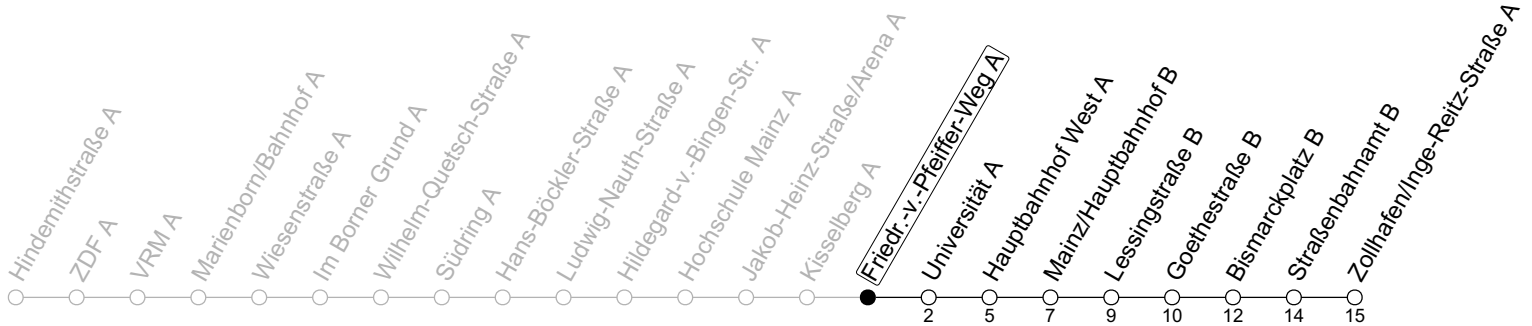

59

Friedr.-v.-Pfeiffer-Weg A

→ Mainz-Neustadt/Zollhafen/Inge-Reitz-Straße A

Mo-Fr an Schultagen	Mo-Fr (Ferien RLP)
6 20 47	20 58
7	20
8 12 20 _a 59	18 53
9 20 50	23 53
10 20 50	23 53
11 20 50	23 53
12 20 50	23 53
13 20 50	23 53
14 20 50	23 53
15 20 50	23 53
16 20 50	23 53
17 20 50	23 53
18 20 50 _a	23 53 _a
19 20 _a	23 _a

a : nur bis Bismarckplatz B

gültig ab: 15.12.2024

Ferien RLP: 21.12.24-08.01.25 / 12.04.-25.04. / 05.07.-17.08. / 11.10.-26.10.25

Weitere Informationen im Verkehrs-Center Mainz (Tel. 0 61 31 - 12 77 77) und www.mainzer-mobilitaet.de