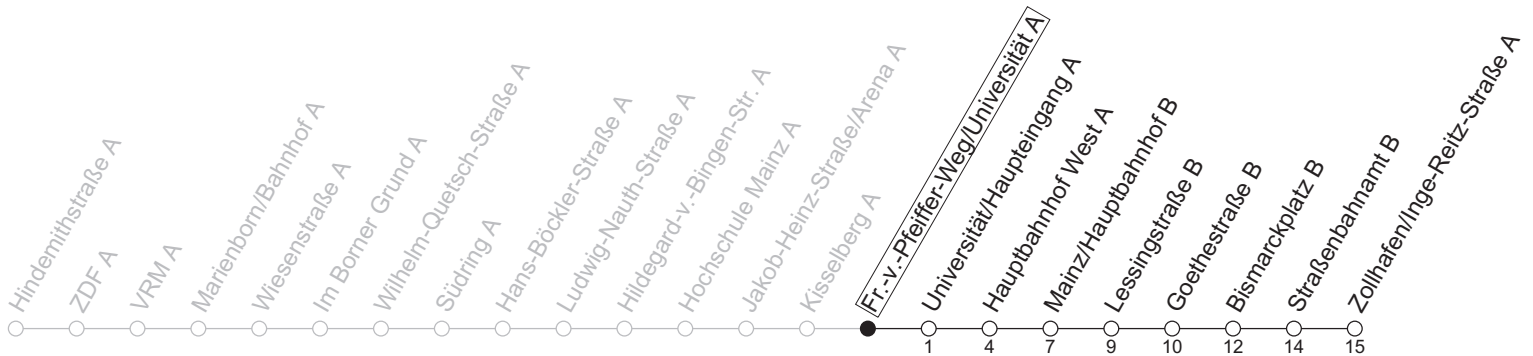

59

Fr.-v.-Pfeiffer-Weg/Universität A

→ Mainz-Neustadt/Zollhafen/Inge-Reitz-Straße A

Mo-Fr an Schultagen

6 20 47

7

8 12 20_a 59

9 21 51

10 21 51

11 21 51

12 21 51

13 21 51

14 21 51

15 21 51

16 21 51

17 21 51

18 21 51_a

19 21_a

a : nur bis Bismarckplatz B

gültig ab: 13.04.2026

Ferien RLP: 20.12.25-07.01.26 / 16.-17.02. / 28.03.-12.04. / 15.05. / 05.06. / 27.06.-09.08. / 03.10.-18.10.26

Weitere Informationen im Verkehrs-Center Mainz (Tel. 0 61 31 - 12 77 77) und www.mainzer-mobilitaet.de