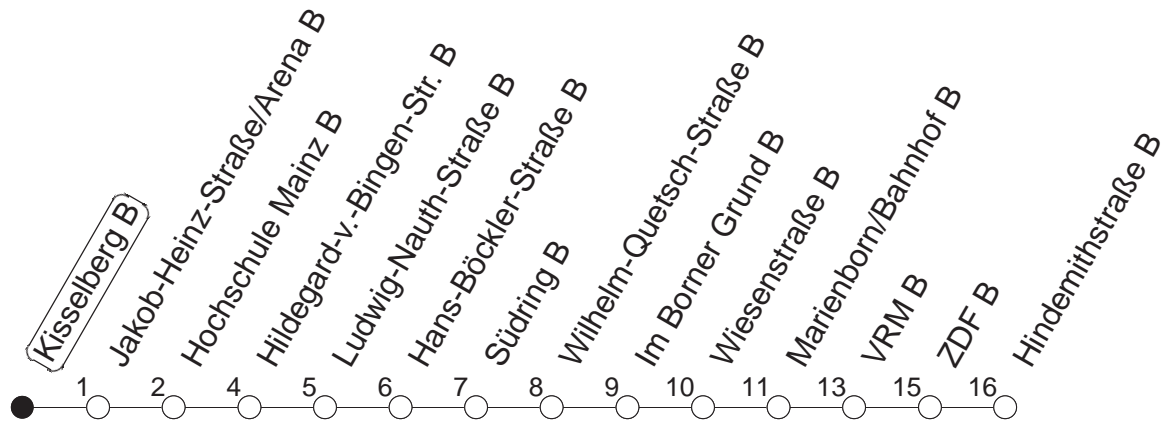

51

Kisselberg B

TRAM

Lerchenberg/Hindemithstraße

🕒	Mo.-Fr. (Schule)	Mo.-Fr. (Ferien)	Samstag	Sonn-/Feiertag
3	37 _F	37 _F		
4	37	37		
5	22 52 58●	22 52	37	
6	19 26 31 37● 42 59●	19 31 42 59	10 35 56	
7	14 33 48	14 44 59 _F	16 26 56	37
8	03 11 _F 18 _F 29 44 59 _M ●	07 _F ● 22 42	26 56	11 41
9	14 _M 29 _M ● 44 _M 59 _M	02 22 _M 42 _M	26 36 _M 57 _M	26 36 46 56
10	14 _M 29 _M 44 _M 59 _M ●	02 _M 22 _M 42 _M	02 22 _M 42 _M	26 56
11	14 _M 29 _M ● 44 _M 59 _M	02 _M 22 _M 42 _M	02 _M 22 _M 42 _M	26 56
12	14 _M 29 _M 44 59●	02 _M 22 _M 42	02 _M 22 _M 42 _M	26 56
13	14 29● 44 59	02 22 42	02 _M 22 _M 42 _M	26 56
14	14 29 44● 59	02 22 42	02 _M 22 _M 42 _M	26 56
15	14● 29 44● 59	02 22 42	02 _M 22 _M 42 _M	26 56
16	14 29 44 59●	02 22 42	02 _M 22 _M 42 _M	26 56
17	14 29● 44 59	02 22 42	02 _M 22 _M 42 _M	26 56
18	14 29 44 59●	02 22 42	02 _M 22 _M 42 _M	26 56
19	14 29● 44	02 22 42	02 26 56	26 56
20	26 56	26 56	26 56	26 56
21	26 56	26 56	26 56	26 56
22	26 56	26 56	26 56	26 56
23	22 _{md} 26 _{fn} 52 _{md} 56 _{fn}	22 _{md} 26 _{fn} 52 _{md} 56 _{fn}	26 56	22 52
0	26 _{fn} 37 _{md} 56 _{fn}	26 _{fn} 37 _{md} 56 _{fn}	26 56	37
1	22 _{fn} 52 _{fn}	22 _{fn} 52 _{fn}	22 52	
2	37 _{fn}	37 _{fn}	37	

F : Nur bis Hochschule Mainz

● : Hochflurbahn

M : Nur bis Marienborn/Wiesenstraße

md : Nur Montag - Donnerstag, nicht in den Nächten vor Feiertagen

fn : Nur Nacht Freitag auf Samstag und Nacht vor Feiertag auf den Feiertag

gültig ab: 13.12.20

Ferien Mainz: 21.12.20-05.01.21 / 15./16.02. / 29.03.-06.04. / 25.05.-04.06. / 14.05. / 19.07.-27.08. / 11.10.-22.10.21.

Weitere Infos im Verkehrs Center Mainz (Tel. 0 61 31 - 12 77 77) und www.mainzer-mobilitaet.de