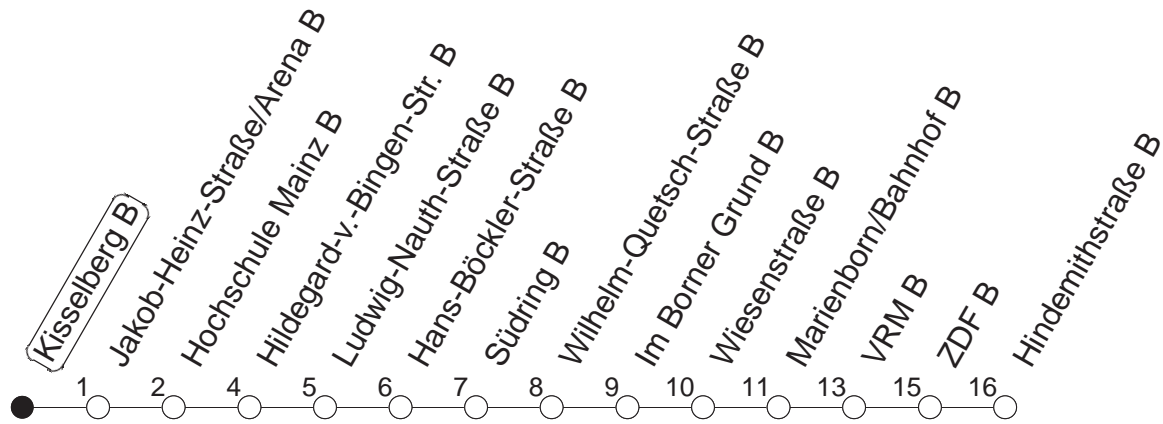

51

Kisselberg B

TRAM

Lerchenberg/Hindemithstraße

Uhrzeit	Mo.-Fr. (Schule)				Mo.-Fr. (Ferien)				Samstag			Sonn-/Feiertag					
3	13				13												
4	07	37			07	37											
5	22	52	58●		22	52			37								
6	19	26	31	37●	42	59●	19	31	42	59	10	35	56				
7	14	33	48		14	44	59 _F	16	26	56	37						
8	03	11 _F	18 _F	29	44	59 _M ●	07 _F ●	22	42		26	56		11	41		
9	14 _M	29 _M ●	44 _M	59 _M			02	22 _M	42 _M		26	36 _M	57 _M	26	36	46	56
10	14 _M	29 _M	44 _M	59 _M ●			02 _M	22 _M	42 _M		02	22 _M	42 _M	26	56		
11	14 _M	29 _M ●	44 _M	59 _M			02 _M	22 _M	42 _M		02 _M	22 _M	42 _M	26	56		
12	14 _M	29 _M	44	59●			02 _M	22 _M	42		02 _M	22 _M	42 _M	26	56		
13	14	29●	44	59			02	22	42		02 _M	22 _M	42 _M	26	56		
14	14	29	44	59			02	22	42		02 _M	22 _M	42 _M	26	56		
15	14●	29	44●	59			02	22	42		02 _M	22 _M	42 _M	26	56		
16	14	29	44	59			02	22	42		02 _M	22 _M	42 _M	26	56		
17	14	29●	44	59			02	22	42		02 _M	22 _M	42 _M	26	56		
18	14	29	44				02	22	42		02 _M	22 _M	42 _M	26	56		
19	02	22	42				02	22	42		02	26	56	26	56		
20	26	56					26	56			26	56		26	56		
21	26	56					26	56			26	56		26	56		
22	26	56					26	56			26	56		26	56		
23	22 _{md}	26 _{fn}	52 _{md}	56 _{fn}			22 _{md}	26 _{fn}	52 _{md}	56 _{fn}	26	56		22	52		
0	26 _{fn}	37 _{md}	56 _{fn}				26 _{fn}	37 _{md}	56 _{fn}		26	56		37			
1	22 _{fn}	52 _{fn}					22 _{fn}	52 _{fn}			22	52					
2	37 _{fn}						37 _{fn}				37						

● : Voraussichtlich Hochflurbahn (Zu-/Ausstieg über Treppe)

_F : Nur bis Hochschule Mainz

_M : Nur bis Marienborn/Wiesenstraße

_{md} : Nur Montag - Donnerstag, nicht in den Nächten vor Feiertagen

_{fn} : Nur Nacht Freitag auf Samstag und Nacht vor Feiertag auf den Feiertag

gültig ab: 01.04.22

Ferien in Rheinland-Pfalz: 11.04. - 22.04. / 27.05. / 17.06. / 25.07. - 02.09. / 17.10. - 31.10.22.

Weitere Infos im Verkehrs Center Mainz (Tel. 0 61 31 - 12 77 77) und www.mainzer-mobilitaet.de