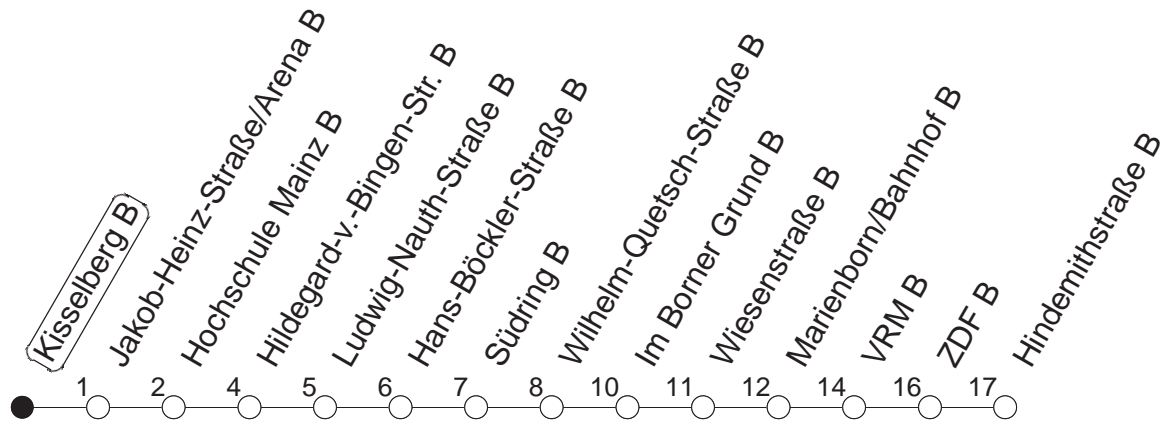

## Kisselberg B

TRAM

Lerchenberg/Hindemithstraße

🕒	Mo.-Fr. (Schule)	Mo.-Fr. (Ferien)	Samstag	Sonn-/Feiertag
3	13	13		
4	07 37	07 37		
5	22 52 58●	22 52	37	
6	19 29 36 42 59●	19 29 42 59	10 40 53	
7	14 33 48	14 44 59 <sub>F</sub>	16 26 56	37
8	03 10 <sub>F</sub> ● 18 <sub>F</sub> 29 44 59 <sub>M</sub> ●	07 <sub>F</sub> 22 42	26 56	10 39
9	14 <sub>M</sub> 29 <sub>M</sub> ● 44 <sub>M</sub> 59 <sub>M</sub>	02 <sub>M</sub> 22 <sub>M</sub> 42 <sub>M</sub>	26 36 <sub>M</sub> 56 <sub>M</sub>	26 36 46 56
10	14 <sub>M</sub> 29 <sub>M</sub> 44 <sub>M</sub> 59 <sub>M</sub> ●	02 <sub>M</sub> 22 <sub>M</sub> 42 <sub>M</sub>	02 22 <sub>M</sub> 42 <sub>M</sub>	26 56
11	14 <sub>M</sub> 29 <sub>M</sub> ● 44 <sub>M</sub> 59 <sub>M</sub>	02 <sub>M</sub> 22 <sub>M</sub> 42 <sub>M</sub>	02 <sub>M</sub> 22 <sub>M</sub> 42 <sub>M</sub>	26 56
12	14 <sub>M</sub> 29 <sub>M</sub> 44 59●	02 <sub>M</sub> 22 <sub>M</sub> 42	02 <sub>M</sub> 22 <sub>M</sub> 42 <sub>M</sub>	26 56
13	14 29● 44 59	02 22 42	02 <sub>M</sub> 22 <sub>M</sub> 42 <sub>M</sub>	26 56
14	14 29 44 59	02 22 42	02 <sub>M</sub> 22 <sub>M</sub> 42 <sub>M</sub>	26 56
15	14● 29 44● 59	02 22 42	02 <sub>M</sub> 22 <sub>M</sub> 42 <sub>M</sub>	26 56
16	14 29 44 59	02 22 42	02 <sub>M</sub> 22 <sub>M</sub> 42 <sub>M</sub>	26 56
17	14 29● 44 59	02 22 42	02 <sub>M</sub> 22 <sub>M</sub> 42 <sub>M</sub>	26 56
18	14 29 44	02 22 42	02 <sub>M</sub> 22 <sub>M</sub> 42 <sub>M</sub>	26 56
19	02 22 42	02 22 42	02 26 56	26 56
20	28 56	26 56	26 56	26 56
21	26 56	26 56	26 56	26 56
22	26 56	26 56	26 56	26 56
23	22 <sub>md</sub> 26 <sub>fn</sub> 52 <sub>md</sub> 56 <sub>fn</sub>	22 <sub>md</sub> 26 <sub>fn</sub> 52 <sub>md</sub> 56 <sub>fn</sub>	26 56	22 52
0	22 <sub>fn</sub> 37 <sub>md</sub> 52 <sub>fn</sub>	22 <sub>fn</sub> 37 <sub>md</sub> 52 <sub>fn</sub>	22 52	37
1	37 <sub>fn</sub>	37 <sub>fn</sub>	37	