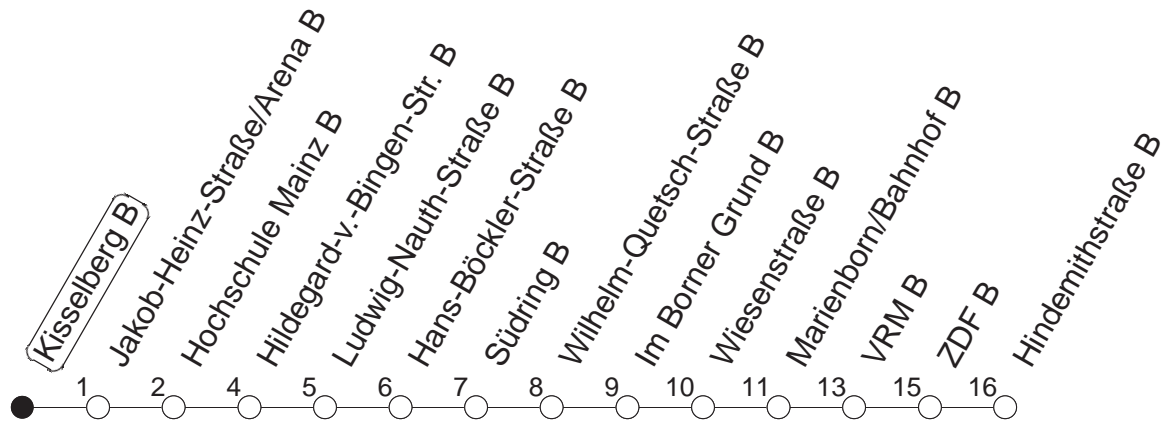

53

Kisselberg B

TRAM

Lerchenberg/Hindemithstraße

🕒	Mo.-Fr. (Schule)	Mo.-Fr. (Ferien)	Samstag	Sonn-/Feiertag
4	06	06		
5	06 36	06 36		
6	06 48	06 48		
7	21 38 52 _F 57	24 50 _F 55	01 41	
8	08 13 21 36 51	10 _F 15 32 52	11 41	
9	06 21 36 51	12 32 52	11 46	11
10	06 21 36 51	12 32 52	12 32 52	11 41
11	06 21 36 51	12 32 52	12 32 52	11 41
12	06 21 36 51	12 32 52	12 32 52	11 41
13	06 21 36 51	12 32 52	12 32 52	11 41
14	06 21 36 51	12 32 52	12 32 52	11 41
15	06 21 36 51	12 32 52	12 32 52	11 41
16	06 21 36 51	12 32 52	12 32 52	11 41
17	06 21 36 51	12 32 52	12 32 52	11 41
18	06 21 36 51	12 32 52	12 32 52	11 41
19	06 21 36 56	12 32 56	11 41	11 41
20	11 41	11 41	11 41	11 41
21	11 41	11 41	11 41	11 41
22	11 41	11 41	11 41	11 41
23	11 _{fn} 41 _{fn}	11 _{fn} 41 _{fn}	11 41	
0	11 _{fn} 41 _{fn}	11 _{fn} 41 _{fn}	11 41	

F : Nur bis Hochschule Mainz

● : Hochflurbahn

fn : Nur Nacht Freitag auf Samstag und Nacht vor Feiertag auf den Feiertag

gültig ab: 13.12.20

Ferien Mainz: 21.12.20-05.01.21 / 15./16.02. / 29.03.-06.04. / 25.05.-04.06. / 14.05. / 19.07.-27.08. / 11.10.-22.10.21.