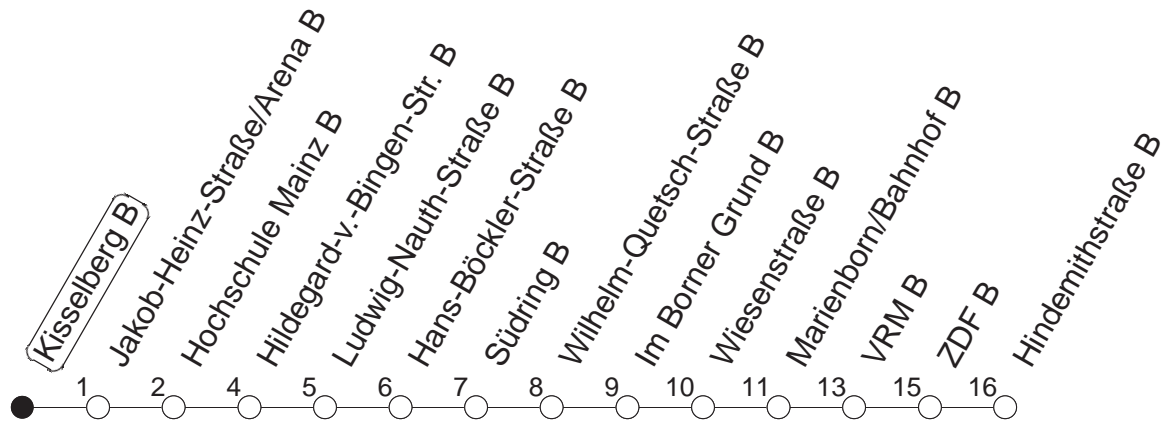

## Kisselberg B

TRAM

Lerchenberg/Hindemithstraße

🕒	Mo.-Fr. (Schule)				Mo.-Fr. (Ferien)				Samstag		Sonn-/Feiertag			
5	06	36			06	36								
6	06	48			06	48								
7	21	38	52 <sub>F</sub>	57	24	50 <sub>F</sub>	55		01	41				
8	08	13	21	36	51	10 <sub>F</sub>	15	32	52	11	41			
9	06	21	36	51		12	32	52		11	46	11		
10	06	21	36	51		12	32	52		12	32	52	11	41
11	06	21	36	51		12	32	52		12	32	52	11	41
12	06	21	36	51		12	32	52		12	32	52	11	41
13	06	21	36	51		12	32	52		12	32	52	11	41
14	06	21	36	51		12	32	52		12	32	52	11	41
15	06	21	36	51		12	32	52		12	32	52	11	41
16	06	21	36	51		12	32	52		12	32	52	11	41
17	06	21	36	51		12	32	52		12	32	52	11	41
18	06	21	36	52		12	32	52		12	32	52	11	41
19	12	32	56			12	32	56		11	41		11	41
20	11	41				11	41			11	41		11	41
21	11	41				11	41			11	41		11	41
22	11	41				11	41			11	41		11	41
23	11 <sub>fn</sub>	41 <sub>fn</sub>				11 <sub>fn</sub>	41 <sub>fn</sub>			11	41			
0	11 <sub>fn</sub>	41 <sub>fn</sub>				11 <sub>fn</sub>	41 <sub>fn</sub>			11	41			

F : Nur bis Hochschule Mainz

● : Voraussichtlich Hochflurbahn (Zu-/Ausstieg über Treppe)

fn : Nur Nacht Freitag auf Samstag und Nacht vor Feiertag auf den Feiertag

gültig ab: 01.04.22

Ferien in Rheinland-Pfalz: 11.04. - 22.04. / 27.05. / 17.06. / 25.07. - 02.09. / 17.10. - 31.10.22.