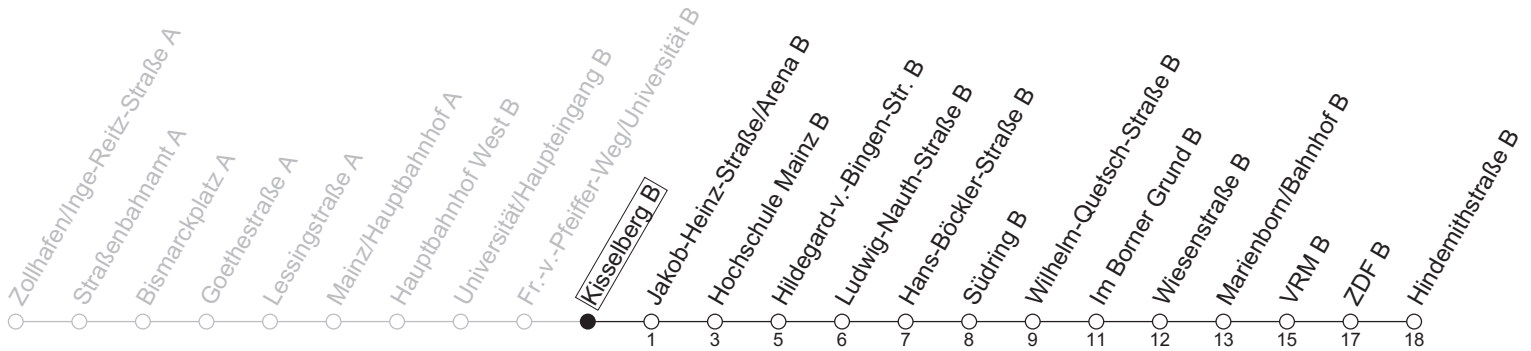

59

Kisselberg B

→ Mainz-Lerchenberg/Hindemithstraße B

Mo-Fr an Schultagen

7	04	25
8		
9	10 _a	40 _a
10	10 _a	40 _a
11	10 _a	40 _a
12	10 _a	40 _a
13	10 _a	40 _a
14	10 _a	40 _a
15	10 _a	40 _a
16	10 _a	40 _a
17	10 _a	40 _a
18	10 _a	40 _a
19	10 _a	

a : nur bis Hochschule Mainz B

gültig ab: 13.04.2026

Ferien RLP: 20.12.25-07.01.26 / 16.-17.02. / 28.03.-12.04. / 15.05. / 05.06. / 27.06.-09.08. / 03.10.-18.10.26

Weitere Informationen im Verkehrs-Center Mainz (Tel. 0 61 31 - 12 77 77) und www.mainzer-mobilitaet.de