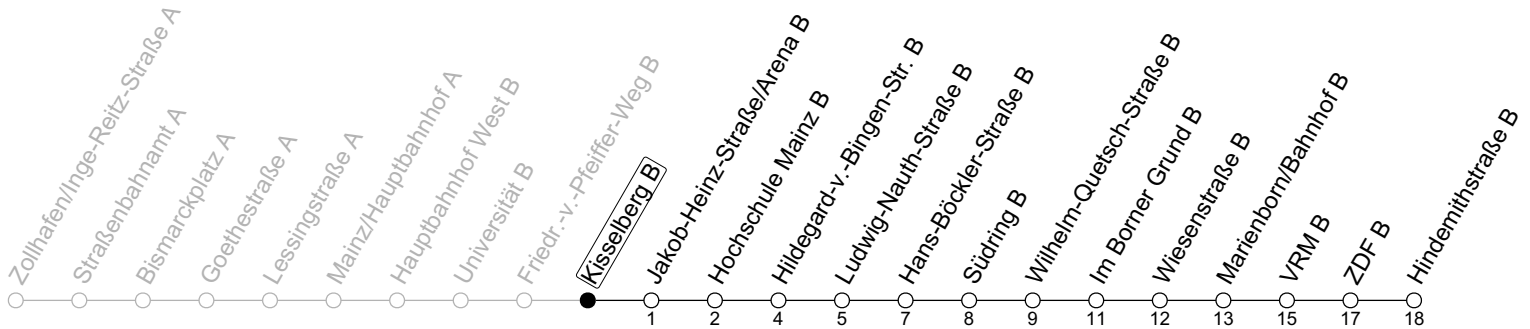

## Kisselberg B

→ Mainz-Lerchenberg/Hindemithstraße B

Mo-Fr an Schultagen	Mo-Fr (Ferien RLP)
7 05 25	05 35
8	05
9 10 <sub>a</sub> 40 <sub>a</sub>	10 <sub>a</sub> 40 <sub>a</sub>
10 10 <sub>a</sub> 40 <sub>a</sub>	10 <sub>a</sub> 40 <sub>a</sub>
11 10 <sub>a</sub> 40 <sub>a</sub>	10 <sub>a</sub> 40 <sub>a</sub>
12 10 <sub>a</sub> 40 <sub>a</sub>	10 <sub>a</sub> 40 <sub>a</sub>
13 10 <sub>a</sub> 40 <sub>a</sub>	10 <sub>a</sub> 40 <sub>a</sub>
14 10 <sub>a</sub> 40 <sub>a</sub>	10 <sub>a</sub> 40 <sub>a</sub>
15 10 <sub>a</sub> 40 <sub>a</sub>	10 <sub>a</sub> 40 <sub>a</sub>
16 10 <sub>a</sub> 40 <sub>a</sub>	10 <sub>a</sub> 40 <sub>a</sub>
17 10 <sub>a</sub> 40 <sub>a</sub>	10 <sub>a</sub> 40 <sub>a</sub>
18 10 <sub>a</sub> 40 <sub>a</sub>	10 <sub>a</sub> 40 <sub>a</sub>
19 10 <sub>a</sub>	10 <sub>a</sub>

a : nur bis Hochschule Mainz B

gültig ab: 15.12.2024

Ferien RLP: 21.12.24-08.01.25 / 12.04.-25.04. / 05.07.-17.08. / 11.10.-26.10.25

Weitere Informationen im Verkehrs-Center Mainz (Tel. 0 61 31 - 12 77 77) und [www.mainzer-mobilitaet.de](http://www.mainzer-mobilitaet.de)