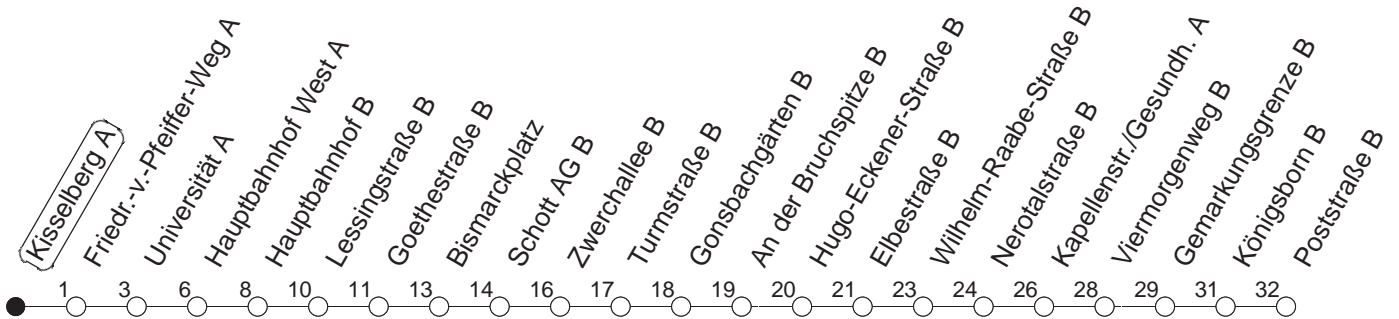

51

Kisselberg A

TRAM

→ Finthen/Poststraße

🕒	Mo.-Fr. (Schule)	Mo.-Fr. (Ferien)	Samstag	Sonn-/Feiertag
3	49	49		
4	49	49		
5	19 49	19 49		
6	34	34	16 46	
7	07 19 34 39● 52	07 37 57	31	
8	07● 22 37 52	12 17 37 57	01 31	16 46
9	07 22 37● 52	17 37 57	01 31 57	16 46
10	07● 22 37 52	17 37 57	17 37 57	01 31
11	07 22 37● 52	17 37 57	17 37 57	01 31
12	07● 22 37 52	17 37 57	17 37 57	01 31
13	07 22● 37 52●	17 37 57	17 37 57	01 31
14	07 22● 37 52	17 37 57	17 37 57	01 31
15	07 22 37● 52	17 37 57	17 37 57	01 31
16	07● 22 37● 52	17 37 57	17 37 57	01 31
17	07 22 37 52●	17 37 57	17 37 57	01 31
18	07 22● 37 52	17 37 57	17 37 54 _B	01 31
19	07 22 32 _B 37 43 _B ● 54 _B	17 32 _B 39 54 _B	01 09 _B 31	01 31
20	01 06 _B ● 31	01 31	01 31	01 31
21	01 31	01 31	01 31	01 31
22	01 31 46 _{Bmd}	01 31 46 _{Bmd}	01 31	01 31 46 _B
23	01 16 _{Bmd} 31	01 16 _{Bmd} 31	01 31	01 16 _B 31
0	01 _{fn} 16 _{md} 26 _{Bmd} 31 _{fn} 46 _{Bfn}	01 _{fn} 16 _{md} 26 _{Bmd} 31 _{fn} 46 _{Bfn}	01 31 46 _B	16 26 _B
1	01 _{fn} 16 _B 31 _{fn}	01 _{fn} 16 _B 31 _{fn}	01 16 _B 31	16 _B
2	16 _{fn} 26 _{Bfn}	16 _{fn} 26 _{Bfn}	16 26 _B	
3	11 _{Bfn}	11 _{Bfn}	11 _B	

● : Hochflurbahn
 B : Nur bis Bismarckplatz

md : Nur Montag - Donnerstag, nicht in den Nächten vor Feiertagen

fn : Nur Nacht Freitag auf Samstag und Nacht vor Feiertag auf den Feiertag

gültig ab: 13.12.20