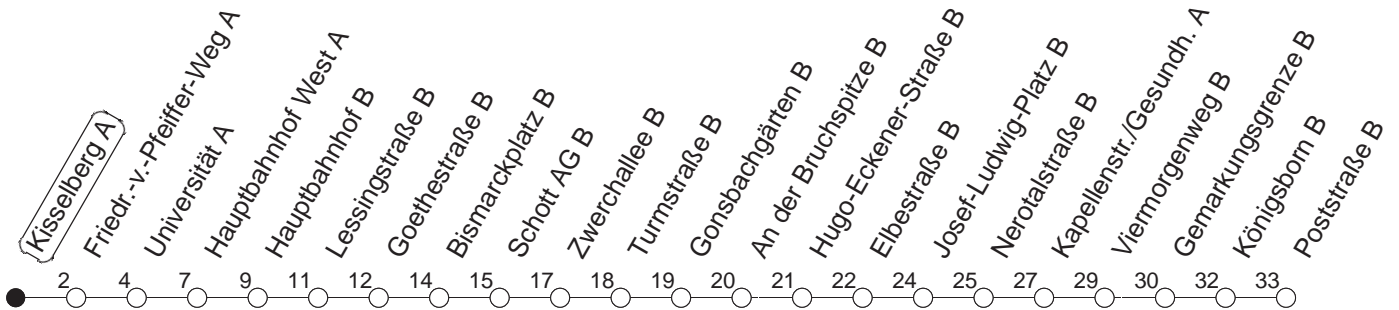

51

Kisselberg A

TRAM

→ Finthen/Poststraße

🕒	Mo.-Fr. (Schule)					Mo.-Fr. (Ferien)					Samstag		Sonn-/Feiertag			
4	49					49										
5	19	49				19	49									
6	34					34					16	46				
7	06	19	34	39●	52	06	36	56			31					
8	06●	21	36	51		11	16	36	56	01	31	16	46			
9	06	21	36●	51		16	36	56			01	31	56	16	46	
10	06●	21	36	51		16	36	56			16	36	56	01	31	
11	06	21	36●	51		16	36	56			16	36	56	01	31	
12	06●	21	36	51		16	36	56			16	36	56	01	31	
13	06	21	36	51●		16	36	56			16	36	56	01	31	
14	06	21●	36	51		16	36	56			16	36	56	01	31	
15	06	21	36	51		16	36	56			16	36	56	01	31	
16	06●	21	36●	51		16	36	56			16	36	56	01	31	
17	06	21	36	48 _B	51	16	36	56			16	36	56	01	31	
18	06	21	36	52 _B ●	56	16	36	56			16	36	54 _B	01	31	
19	16	36	42 _B	54 _B		16	36	42 _B	54 _B	01	09 _B	31	01	31		
20	01	31				01	31				01	31				
21	01	31				01	31				01	31				
22	01	31	46 _{Bmd}			01	31	46 _{Bmd}		01	31	01		31	46 _B	
23	01	16 _{Bmd}	31			01	16 _{Bmd}	31		01	31	01		16 _B	31	
0	01 _{fn}	16 _{md}	26 _{Bmd}	31 _{fn}	46 _{Bfn}	01 _{fn}	16 _{md}	26 _{Bmd}	31 _{fn}	46 _{Bfn}	01	31	46 _B	16	26 _B	
1	01 _{fn}	16 _B	31 _{fn}			01 _{fn}	16 _B	31 _{fn}		01	16 _B	31	16 _B			
2	16 _{fn} 26 _{Bfn}					16 _{fn} 26 _{Bfn}					16	26 _B				
3	11 _{Bfn}					11 _{Bfn}					11 _B					

● : Voraussichtlich Hochflurbahn (Zu-/Ausstieg über Treppe)

B : Nur bis Bismarckplatz

md : Nur Montag - Donnerstag, nicht in den Nächten vor Feiertagen

fn : Nur Nacht Freitag auf Samstag und Nacht vor Feiertag auf den Feiertag