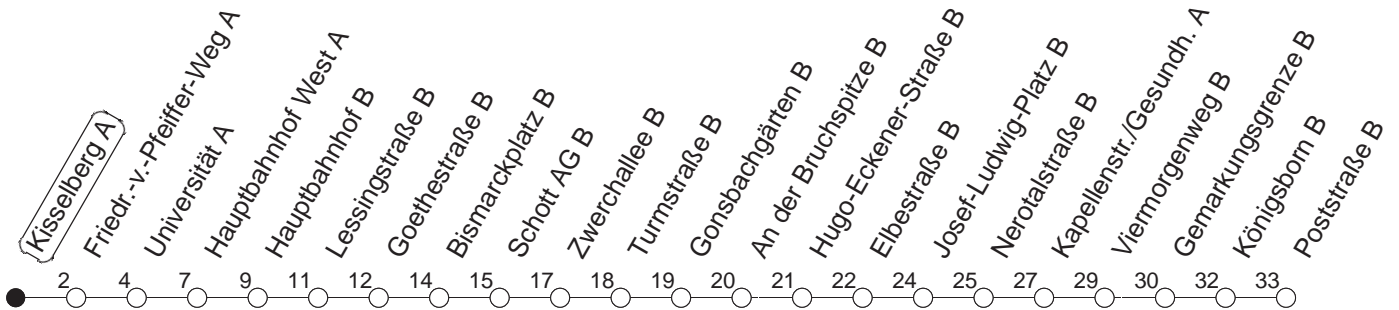

51

Kisselberg A

TRAM

→ Finthen/Poststraße

🕒	Mo.-Fr. (Schule)	Mo.-Fr. (Ferien)	Samstag	Sonn-/Feiertag
4	49	49		
5	19● 49	19 49		
6	34 ^H	34 ^H	16 ^H 46 ^H	
7	06 20 38 52	06 36 56 ^H	31	
8	06 11● 21 36 51	14 20 36 56 ^H	01 31	16 46
9	06 21 36● 51	16 36 56 ^H	01 31 ^H 56	16 46 ^H
10	06● 21 36 51	16 36 56 ^H	16 36 56	01 31
11	06 21 36● 51	16 36 56 ^H	16 36 56	01 31
12	06● 21 36 51	16 36 56 ^H	16 36 56	01 31
13	06 21 36 51●	16 36 56 ^H	16 36 56	01 31
14	06 21● 36 51	16 36 56 ^H	16 36 56	01 31
15	06 21 36 51	16 36 56 ^H	16 36 56	01 31
16	06● 21 36● 51	16 36 56 ^H	16 36 56	01 31
17	06 21 36 48 ^B 51	16 36 51 ^B 56 ^H	16 36 56	01 31
18	06 21 36 52 ^B ● 56	16 36 56	16 36 54 ^B	01 31
19	16 36 42 ^B 54 ^B	16 36	01 09 ^B 31	01 31
20	01 31	01 08 ^B 31	01 31	01 31
21	01 31	01 31	01 31	01 31
22	01 31 43 ^{Bmd}	01 31 43 ^{Bmd}	01 31	01 31 43 ^B
23	01 13 ^{Bmd} 31 40 ^{Bmd} 43 ^{Bfn}	01 13 ^{Bmd} 31 40 ^{Bmd} 43 ^{Bfn}	01 31 43 ^B	01 13 ^B 31
0	01 ^{fn} 13 ^{Bfn} 16 ^{md} 27 ^{Bmd} 31 ^{fn} 40 ^{Bfn}	01 ^{fn} 13 ^{Bfn} 16 ^{md} 27 ^{Bmd} 31 ^{fn} 40 ^{Bfn}	01 13 ^B 31 40 ^B	16 27 ^B
1	16 ^{Bmd} 16 ^{Hfn} 27 ^{Bfn}	16 ^{Bmd} 16 ^{Hfn} 27 ^{Bfn}	16 ^H 27 ^B	16 ^B
2	12 ^{Bfn}	12 ^{Bfn}	12 ^B	

● : Voraussichtlich Hochflurbahn (Zu-/Ausstieg über Treppe)

H : Ab Hauptbahnhof weiter als Linie 50 Richtung Finthen, Poststraße mit Anschluss zum SEV zur Römerquelle

B : Nur bis Bismarckplatz

md : Nur Montag - Donnerstag, nicht in den Nächten vor Feiertagen