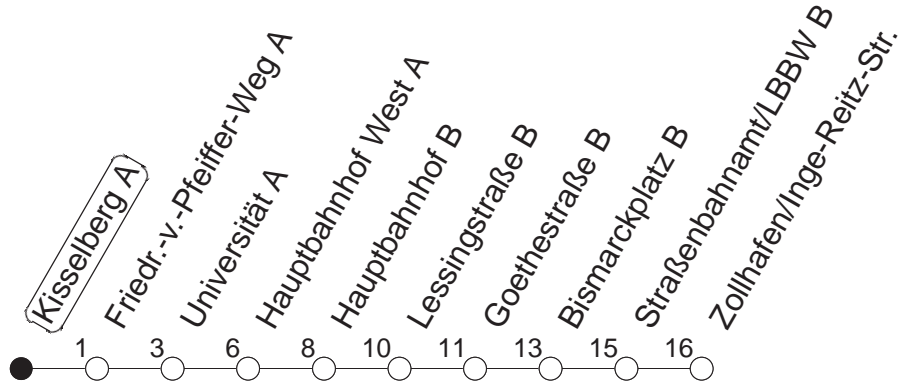

59

Kisselberg A

TRAM

→ Zollhafen/Inge-Reitz-Str.

Uhrzeit	Mo.-Fr. (Schule)	Mo.-Fr. (Ferien)	Samstag	Sonn-/Feiertag
6	19 46●	19 46		
7	24●	17		
8	04● 19 _B ● 34 49●	02● 22● 32 _B 52●		
9	19 49●	22● 52●		
10	19 _B 49●	22 _B 52●		
11	49●	52●		
12	49●	52●		
13	49●	52●		
14	49●	52●		
15	49●	52●		
16	49●	52●		
17	49●	52●		
18	49 _B ●	52 _B ●		

● : Hochflurbahn

B : Nur bis Bismarckplatz

gültig ab: 13.12.20

Ferien Mainz: 21.12.20-05.01.21 / 15./16.02. / 29.03.-06.04. / 25.05.-04.06. / 14.05. / 19.07.-27.08. / 11.10.-22.10.21.

Weitere Infos im Verkehrs Center Mainz (Tel. 0 61 31 - 12 77 77) und www.mainzer-mobilitaet.de