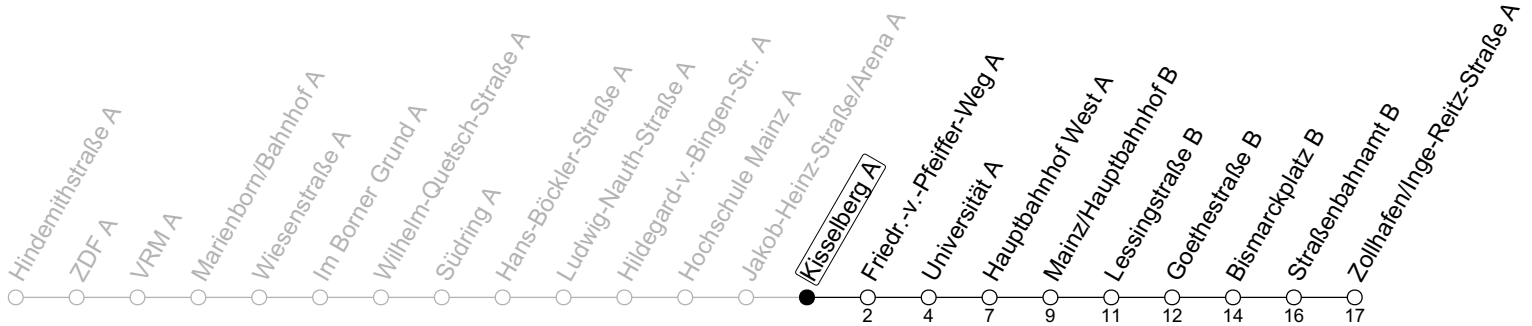

59

Kisselberg A

→ Mainz-Neustadt/Zollhafen/Inge-Reitz-Straße A

Mo-Fr an Schultagen	Mo-Fr (Ferien RLP)
6 18 45	18 56
7	18
8 10 18 _a 57	16 51
9 18 48	21 51
10 18 48	21 51
11 18 48	21 51
12 18 48	21 51
13 18 48	21 51
14 18 48	21 51
15 18 48	21 51
16 18 48	21 51
17 18 48	21 51
18 18 48 _a	21 51 _a
19 18 _a	21 _a

a : nur bis Bismarckplatz B

gültig ab: 15.12.2024

Ferien RLP: 21.12.24-08.01.25 / 12.04.-25.04. / 05.07.-17.08. / 11.10.-26.10.25

Weitere Informationen im Verkehrs-Center Mainz (Tel. 0 61 31 - 12 77 77) und www.mainzer-mobilitaet.de