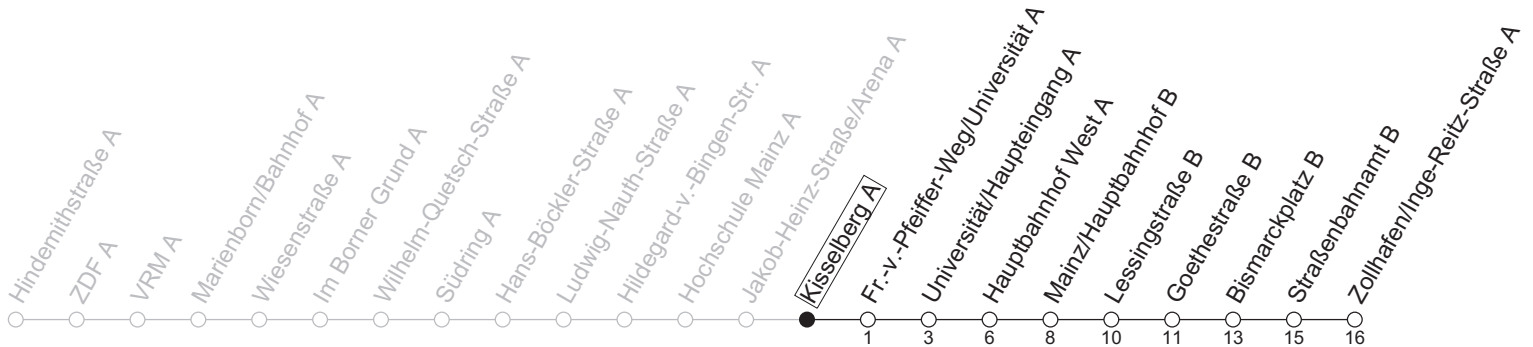

59

Kisselberg A

→ Mainz-Neustadt/Zollhafen/Inge-Reitz-Straße A

Mo-Fr an Schultagen

6	19	46
7		
8	10	18 _a 57
9	19	49
10	19	49
11	19	49
12	19	49
13	19	49
14	19	49
15	19	49
16	19	49
17	19	49
18	19	49 _a
19	19 _a	

a : nur bis Bismarckplatz B

gültig ab: 13.04.2026

Ferien RLP: 20.12.25-07.01.26 / 16.-17.02. / 28.03.-12.04. / 15.05. / 05.06. / 27.06.-09.08. / 03.10.-18.10.26

Weitere Informationen im Verkehrs-Center Mainz (Tel. 0 61 31 - 12 77 77) und www.mainzer-mobilitaet.de