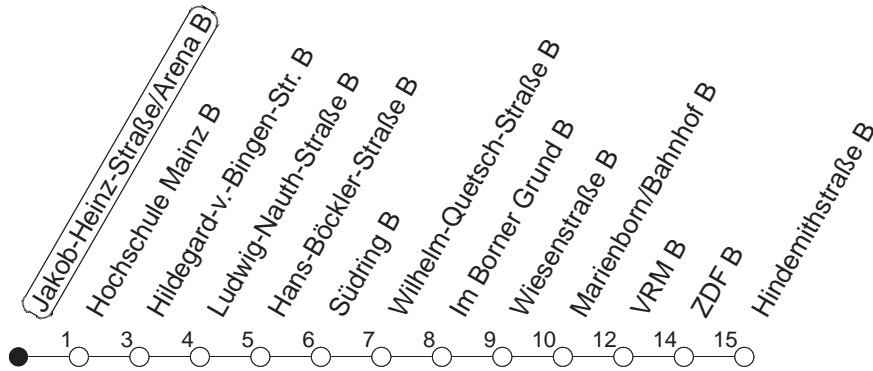

51

Jakob-Heinz-Straße/Arena B

TRAM

→ Lerchenberg/Hindemithstraße

Uhrzeit	Mo.-Fr. (Schule)	Mo.-Fr. (Ferien)	Samstag	Sonn-/Feiertag
3	38 ^F	38 ^F		
4	38	38		
5	23 53 59●	23 53	38	
6	20 27 32 38● 43	20 32 43	11 36 57	
7	00● 15 34 49	00 15 45	17 27 57	38
8	04 12 ^F 19 ^F 30 45	00 ^F 08 ^F ● 23 43	27 57	12 42
9	00 ^M ● 15 ^M 30 ^M ● 45 ^M	03 23 ^M 43 ^M	27 37 ^M 58 ^M	27 37 47 57
10	00 ^M 15 ^M 30 ^M 45 ^M	03 ^M 23 ^M 43 ^M	03 23 ^M 43 ^M	27 57
11	00 ^M ● 15 ^M 30 ^M ● 45 ^M	03 ^M 23 ^M 43 ^M	03 ^M 23 ^M 43 ^M	27 57
12	00 ^M 15 ^M 30 ^M 45	03 ^M 23 ^M 43	03 ^M 23 ^M 43 ^M	27 57
13	00● 15 30● 45	03 23 43	03 ^M 23 ^M 43 ^M	27 57
14	00 15 30 45●	03 23 43	03 ^M 23 ^M 43 ^M	27 57
15	00 15● 30 45●	03 23 43	03 ^M 23 ^M 43 ^M	27 57
16	00 15 30 45	03 23 43	03 ^M 23 ^M 43 ^M	27 57
17	00● 15 30● 45	03 23 43	03 ^M 23 ^M 43 ^M	27 57
18	00 15 30 45	03 23 43	03 ^M 23 ^M 43 ^M	27 57
19	00● 15 30● 45	03 23 43	03 27 57	27 57
20	27 57	27 57	27 57	27 57
21	27 57	27 57	27 57	27 57
22	27 57	27 57	27 57	27 57
23	23 ^{md} 27 ^{fn} 53 ^{md} 57 ^{fn}	23 ^{md} 27 ^{fn} 53 ^{md} 57 ^{fn}	27 57	23 53
0	27 ^{fn} 38 ^{md} 57 ^{fn}	27 ^{fn} 38 ^{md} 57 ^{fn}	27 57	38
1	23 ^{fn} 53 ^{fn}	23 ^{fn} 53 ^{fn}	23 53	
2	38 ^{fn}	38 ^{fn}	38	

F : Nur bis Hochschule Mainz
 ● : Hochflurbahn
 M : Nur bis Marienborn/Wiesenstraße

md : Nur Montag - Donnerstag, nicht in den Nächten vor Feiertagen
 fn : Nur Nacht Freitag auf Samstag und Nacht vor Feiertag auf den Feiertag

gültig ab: 13.12.20

Ferien Mainz: 21.12.20-05.01.21 / 15./16.02. / 29.03.-06.04. / 25.05.-04.06. / 14.05. / 19.07.-27.08. / 11.10.-22.10.21.

Weitere Infos im Verkehrs Center Mainz (Tel. 0 61 31 - 12 77 77) und www.mainzer-mobilitaet.de