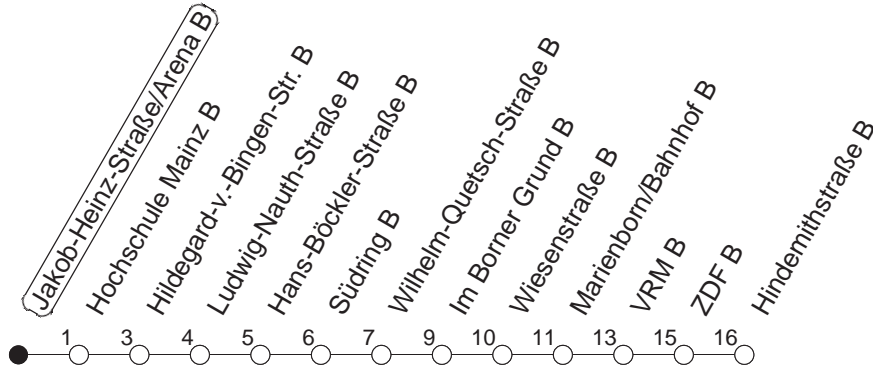

51

Jakob-Heinz-Straße/Arena B

TRAM

→ **Lerchenberg/Hindemithstraße**

🕒	Mo.-Fr. (Schule)	Mo.-Fr. (Ferien)	Samstag	Sonn-/Feiertag
3	14	14		
4	08 38	08 38		
5	23 53 59●	23 53	38	
6	20 30 37 43	20 30 43	11 41 54	
7	00● 15 34 49	00 15 45	17 27 57	38
8	04 11 _F ● 19 _F 30 45	00 _F 08 _F 23 43	27 57	11 40
9	00 _M ● 15 _M 30 _M ● 45 _M	03 _M 23 _M 43 _M	27 37 _M 57 _M	27 37 47 57
10	00 _M 15 _M 30 _M 45 _M	03 _M 23 _M 43 _M	03 23 _M 43 _M	27 57
11	00 _M ● 15 _M 30 _M ● 45 _M	03 _M 23 _M 43 _M	03 _M 23 _M 43 _M	27 57
12	00 _M 15 _M 30 _M 45	03 _M 23 _M 43	03 _M 23 _M 43 _M	27 57
13	00● 15 30● 45	03 23 43	03 _M 23 _M 43 _M	27 57
14	00 15 30 45	03 23 43	03 _M 23 _M 43 _M	27 57
15	00 15● 30 45●	03 23 43	03 _M 23 _M 43 _M	27 57
16	00 15 30 45	03 23 43	03 _M 23 _M 43 _M	27 57
17	00 15 30● 45	03 23 43	03 _M 23 _M 43 _M	27 57
18	00 15 30 45	03 23 43	03 _M 23 _M 43 _M	27 57
19	03 23 43	03 23 43	03 27 57	27 57
20	29 57	27 57	27 57	27 57
21	27 57	27 57	27 57	27 57
22	27 57	27 57	27 57	27 57
23	23 _{md} 27 _{fn} 53 _{md} 57 _{fn}	23 _{md} 27 _{fn} 53 _{md} 57 _{fn}	27 57	23 53
0	23 _{fn} 38 _{md} 53 _{fn}	23 _{fn} 38 _{md} 53 _{fn}	23 53	38
1	38 _{fn}	38 _{fn}	38	

● : Voraussichtlich Hochflurbahn (Zu-/Ausstieg über Treppe)

F : Nur bis Hochschule Mainz

M : Nur bis Marienborn/Wiesenstraße

md : Nur Montag - Donnerstag, nicht in den Nächten vor Feiertagen

fn : Nur Nacht Freitag auf Samstag und Nacht vor Feiertag auf den Feiertag

gültig ab: 05.02.23

Ferienfahrplan: 20.02. - 22.02. / 03.04. - 11.04. / 19.05. / 30.05. - 09.06. / 24.07. - 01.09. / 16.10. - 27.10.23

Weitere Infos im Verkehrs Center Mainz (Tel. 0 61 31 - 12 77 77) und www.mainzer-mobilitaet.de