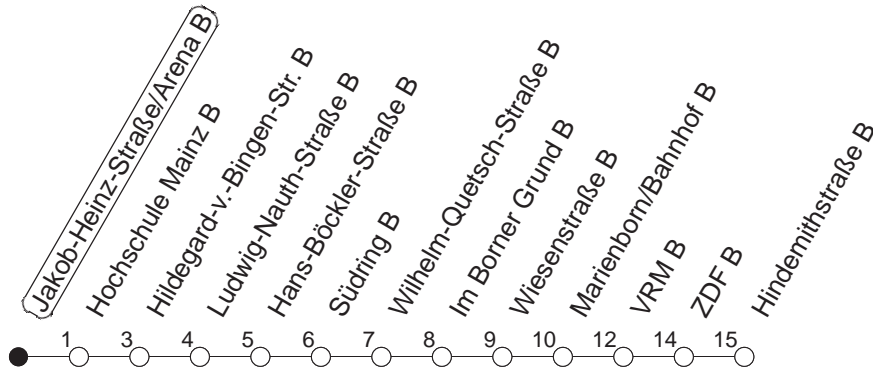

51

Jakob-Heinz-Straße/Arena B

TRAM

→ Lerchenberg/Hindemithstraße

Uhrzeit	Mo.-Fr. (Schule)					Mo.-Fr. (Ferien)				Samstag			Sonn-/Feiertag				
3	14					14											
4	08	38				08	38										
5	23	53	59●			23	53			38							
6	20	27	32	38●	43	20	32	43		11	36	57					
7	00●	15	34	49		00	15	45		17	27	57	38				
8	04	12 ^F	19 ^F	30	45	00 ^F	08 ^{F●}	23	43	27	57		12	42			
9	00 ^{M●}	15 ^M	30 ^{M●}	45 ^M		03	23 ^M	43 ^M		27	37 ^M	58 ^M	27	37	47	57	
10	00 ^M	15 ^M	30 ^M	45 ^M		03 ^M	23 ^M	43 ^M		03	23 ^M	43 ^M	27	57			
11	00 ^{M●}	15 ^M	30 ^{M●}	45 ^M		03 ^M	23 ^M	43 ^M		03 ^M	23 ^M	43 ^M	27	57			
12	00 ^M	15 ^M	30 ^M	45		03 ^M	23 ^M	43		03 ^M	23 ^M	43 ^M	27	57			
13	00●	15	30●	45		03	23	43		03 ^M	23 ^M	43 ^M	27	57			
14	00	15	30	45		03	23	43		03 ^M	23 ^M	43 ^M	27	57			
15	00	15●	30	45●		03	23	43		03 ^M	23 ^M	43 ^M	27	57			
16	00	15	30	45		03	23	43		03 ^M	23 ^M	43 ^M	27	57			
17	00	15	30●	45		03	23	43		03 ^M	23 ^M	43 ^M	27	57			
18	00	15	30	45		03	23	43		03 ^M	23 ^M	43 ^M	27	57			
19	03	23	43			03	23	43		03	27	57	27	57			
20	27	57				27	57			27	57		27	57			
21	27	57				27	57			27	57		27	57			
22	27	57				27	57			27	57		27	57			
23	23 ^{md}	27 ^{fn}	53 ^{md}	57 ^{fn}		23 ^{md}	27 ^{fn}	53 ^{md}	57 ^{fn}	27	57		23	53			
0	27 ^{fn}	38 ^{md}	57 ^{fn}			27 ^{fn}	38 ^{md}	57 ^{fn}		27	57		38				
1	23 ^{fn}	53 ^{fn}				23 ^{fn}	53 ^{fn}			23	53						
2	38 ^{fn}					38 ^{fn}				38							

● : Voraussichtlich Hochflurbahn (Zu-/Ausstieg über Treppe)

^F : Nur bis Hochschule Mainz

^M : Nur bis Marienborn/Wiesenstraße

^{md} : Nur Montag - Donnerstag, nicht in den Nächten vor Feiertagen

^{fn} : Nur Nacht Freitag auf Samstag und Nacht vor Feiertag auf den Feiertag

gültig ab: 01.04.22

Ferien in Rheinland-Pfalz: 11.04. - 22.04. / 27.05. / 17.06. / 25.07. - 02.09. / 17.10. - 31.10.22.

Weitere Infos im Verkehrs Center Mainz (Tel. 0 61 31 - 12 77 77) und www.mainzer-mobilitaet.de