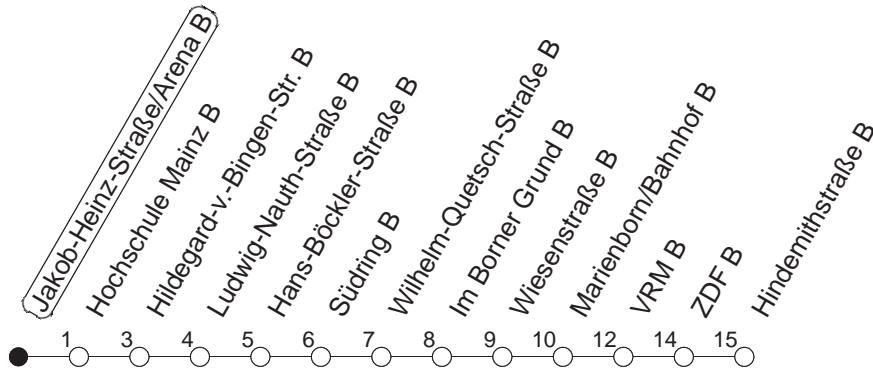

53

Jakob-Heinz-Straße/Arena B

TRAM

Lerchenberg/Hindemithstraße

🕒	Mo.-Fr. (Schule)	Mo.-Fr. (Ferien)	Samstag	Sonn-/Feiertag
4	07	07		
5	07 37	07 37		
6	07 49	07 49		
7	22 39 53 _F 58	25 51 _F 56	02 42	
8	09 14 22 37 52	11 _F 16 33 53	12 42	
9	07 22 37 52	13 33 53	12 47	12
10	07 22 37 52	13 33 53	13 33 53	12 42
11	07 22 37 52	13 33 53	13 33 53	12 42
12	07 22 37 52	13 33 53	13 33 53	12 42
13	07 22 37 52	13 33 53	13 33 53	12 42
14	07 22 37 52	13 33 53	13 33 53	12 42
15	07 22 37 52	13 33 53	13 33 53	12 42
16	07 22 37 52	13 33 53	13 33 53	12 42
17	07 22 37 52	13 33 53	13 33 53	12 42
18	07 22 37 52	13 33 53	13 33 53	12 42
19	07 22 37 57	13 33 57	12 42	12 42
20	12 42	12 42	12 42	12 42
21	12 42	12 42	12 42	12 42
22	12 42	12 42	12 42	12 42
23	12 _{fn} 42 _{fn}	12 _{fn} 42 _{fn}	12 42	
0	12 _{fn} 42 _{fn}	12 _{fn} 42 _{fn}	12 42	

F : Nur bis Hochschule Mainz

● : Hochflurbahn

fn : Nur Nacht Freitag auf Samstag und Nacht

vor Feiertag auf den Feiertag

gültig ab: 13.12.20

Ferien Mainz: 21.12.20-05.01.21 / 15./16.02. / 29.03.-06.04. / 25.05.-04.06. / 14.05. / 19.07.-27.08. / 11.10.-22.10.21.