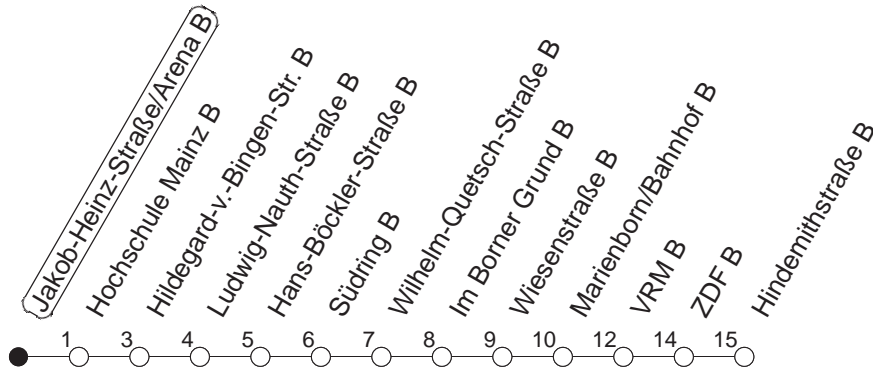

53

Jakob-Heinz-Straße/Arena B

TRAM

→ **Lerchenberg/Hindemithstraße**

🕒	Mo.-Fr. (Schule)	Mo.-Fr. (Ferien)	Samstag	Sonn-/Feiertag
5	07 37	07 37		
6	07 49	07 49		
7	22 39 53 ^F 58	25 51 ^F 56	02 42	
8	09 14 [●] 22 37 52	11 ^F 16 33 53	12 42	
9	07 22 37 52	13 33 53	12 47	12
10	07 [●] 22 37 52	13 33 53	13 33 53	12 42
11	07 22 37 52	13 33 53	13 33 53	12 42
12	07 [●] 22 37 52	13 33 53	13 33 53	12 42
13	07 22 37 52	13 33 53	13 33 53	12 42
14	07 [●] 22 37 52	13 33 53	13 33 53	12 42
15	07 22 37 52	13 33 53	13 33 53	12 42
16	07 [●] 22 37 52	13 33 53	13 33 53	12 42
17	07 22 37 52	13 33 53	13 33 53	12 42
18	07 [●] 22 37 53	13 33 53	13 33 53	12 42
19	13 33 57	13 33 57	12 42	12 42
20	12 42	12 42	12 42	12 42
21	12 42	12 42	12 42	12 42
22	12 42	12 42	12 42	12 42
23	12 _{fn} 42 _{fn}	12 _{fn} 42 _{fn}	12 42	
0	12 _{fn} 42 _{fn}	12 _{fn} 42 _{fn}	12 42	

F : Nur bis Hochschule Mainz

● : Voraussichtlich Hochflurbahn (Zu-/Ausstieg über Treppe)

fn : Nur Nacht Freitag auf Samstag und Nacht vor Feiertag auf den Feiertag

gültig ab: 01.04.22

Ferien in Rheinland-Pfalz: 11.04. - 22.04. / 27.05. / 17.06. / 25.07. - 02.09. / 17.10. - 31.10.22.